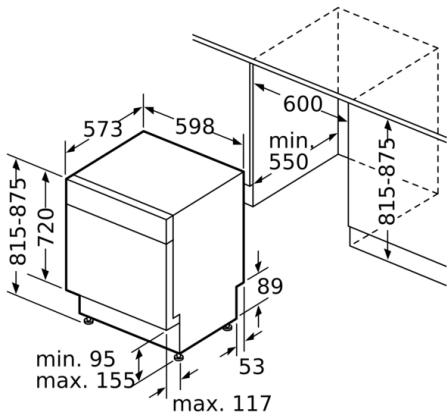

**Serie 4, Underbyggd diskmaskin, 60 cm,
Rostfri
SMP4HCS78S**

Mått i mm