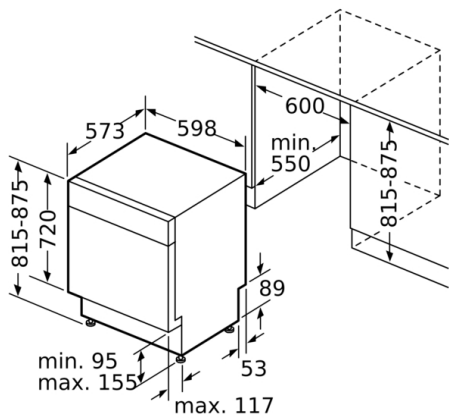

Serie 4, Underbyggd diskmaskin, 60 cm, Vit SMP4HCW78S

Mått i mm