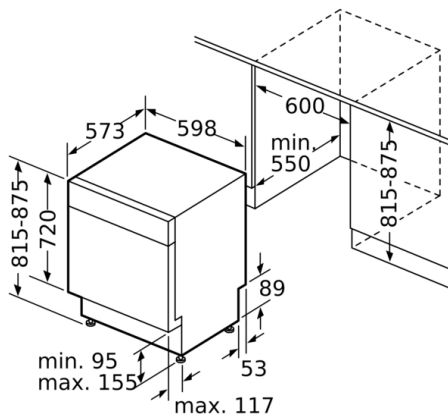

**Serie 4, Underbyggd diskmaskin, 60 cm,
rostfritt/silver
SMU46KI10S**

Mått i mm