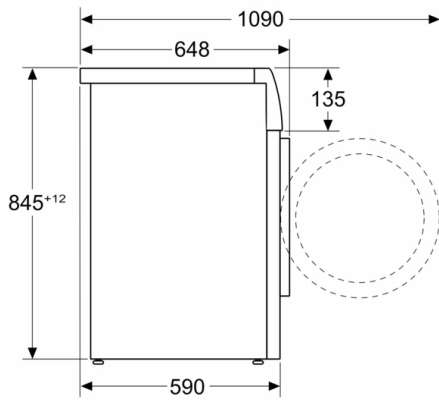

Konstruktion: Fristående

Höjd med toppskiva: -5 mm

Mått (H x B x D): 845 x 598 x 590 mm

Nettovikt: 82,6 kg

Anslutningseffekt: 2300 W

Säkring: 10 A

Spänning: 220-240 V

Frekvens: 50-60 Hz

### Teknisk information

- Kan skjutas under, minst 85 cm bänkhöjd
- Mått (H x B): 84.5 cm x 59.8 cm
- Djup: 59.0 cm
- Djup inklusive dörr: 64.8 cm
- Djup med öppen lucka: 109.0 cm

<sup>1</sup> Energiklass på en skala från A till G

Mått i mm

Mått i mm