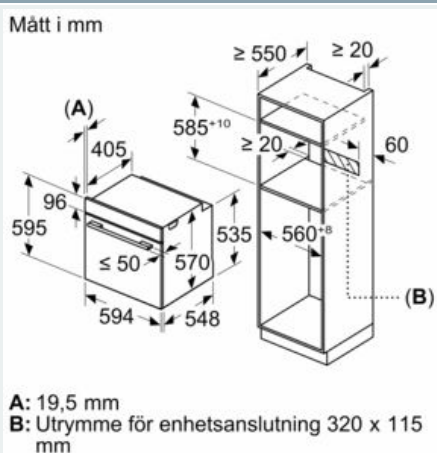

#### Teknisk info

- Sladdlängd: 120 cm
- Anslutningsvärde el totalt: 3.6 kW
- Energiklass (enligt EU Nr. 65/2014): A
- Energiförbrukning standarddrift: 0.99 kWh
- Energiförbrukning varmluftsdrift: 0.81 kWh
- Antal ugnsutrymmen: 1 Värmekälla: elektrisk Ugnutrymmets volym: 71 l
- 

#### Mått:

- Mått (HxBxD): 595 mm x 594 mm x 548 mm
- Nisch mått (HxBxD): 585 mm - 595 mm x 560 mm - 568 mm x 550 mm

**iQ300, Inbyggnadsugn, 60 x 60 cm,  
Rostfritt stål  
HB272ABS0S**

Måttskisser

Inbyggnad med häll.