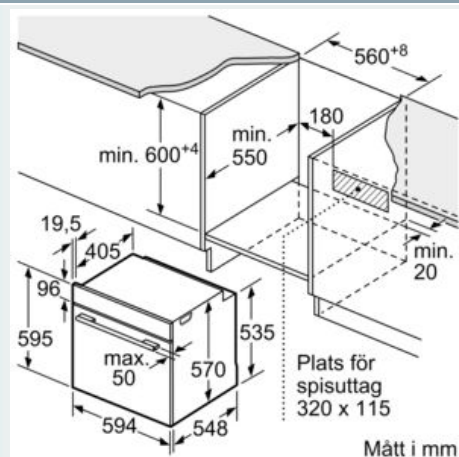

#### Tekniska data

Färg / Material, front : Rostfritt stål  
 Konstruktion : Inbyggd  
 Integrerat ugnrensningssystem : Pyrolyt + Hydrolyt  
 Nischmått (H x B x D) : 585-595 x 560-568 x 550 mm  
 Produktmått (H x B x D) : 595 x 594 x 548 mm  
 Emballagemått (H x B x D) : 665 x 675 x 655 mm  
 Panelmaterial : glas  
 Material i luckan : glas  
 Nettovikt : 37,2 kg  
 Nettovolym ugn : 71 l  
 Material i ugnsutrymmet : Other  
 Temperaturreglering : Elektronisk  
 Antal lampor : 1  
 Anslutningskabelns längd : 120 cm  
 EAN kod : 4242003925478  
 Antal hålrum - NY (2010/30/EC) : 1  
 Energieffektivitetsklass (2010/30/EU) : A  
 Energieffektivitet per cykel, konventionell - NY (2010/30/EC) : 0,99 kWh/cycle  
 Energieffektivitet per cykel, forcerad luftkonvektion - NY (2010/30/EC) : 0,81 kWh/cycle  
 Energieffektivitetsindex (2010/30/EC) : 95,3 %  
 Anslutningseffekt : 3600 W  
 Säkring : 16 A  
 Spänning : 220-240 V  
 Frekvens : 50; 60 Hz  
 Elkontakt : Jordad stickkontakt  
 Ingående tillbehör : 1 x Grillgaller, 1 x Långpanna, 1 x Bakplåt, emalj

#### Teknisk info

- Sladdlängd: 120 cm
- Anslutningsvärde el totalt: 3.6 kW
- Energiklass (enligt EU Nr. 65/2014): A
- Energiförbrukning standarddrift: 0.99 kWh
- Energiförbrukning varmluftsdrift: 0.81 kWh
- Antal ugnsutrymmen: 1 Värmekälla: elektrisk Ugnutrymmets volym: 71 l
- 

#### Mått:

- Mått (HxBxD): 595 mm x 594 mm x 548 mm
- Nisch mått (HxBxD): 585 mm - 595 mm x 560 mm - 568 mm x 550 mm

**iQ300, Inbyggnadsugn, 60 x 60 cm,  
Rostfritt stål  
HB272ABS0S**

Måttskisser

Inbyggnad med häll.