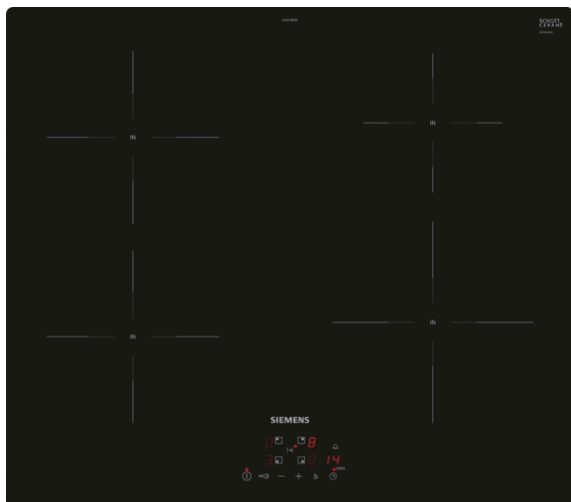

iQ100, Induktionshäll, 60 cm EU611BEB6E

Induktionshäll – snabbare, säkrare, renare och mer effektiv matlagning.

- ✓ Med touchControl-funktionen kan kokzonerna aktiveras och ställas in med ett lätt fingertryck.
- ✓ powerBoost – gör induktionszonen upp till 50 % mer effektiv.
- ✓ Timer med stoppfunktion ger säker avstängning av kokzonen när tillagningstiden löpt ut.
- ✓ Med barnspärr kan alla kokzoner låsas så att de inte oavsiktligt slås på.
- ✓ Den senaste induktionstekniken gör matlagningen snabbare, smidigare och säkrare.

Beskrivning

Tekniska data

Produktkategori : Häll m intg.styrning glaskeram
 Konstruktion : Inbyggd
 Energiförsörjning : El
 Antal zoner/plattor som kan användas samtidigt : 4
 Nischmått (H x B x D) : 51 x 560-560 x 490-500 mm
 Bredd : 592 mm
 Produktmått (H x B x D) : 51 x 592 x 522 mm
 Emballagemått (H x B x D) : 126 x 753 x 608 mm
 Nettovikt : 10,8 kg
 Bruttovikt : 13,0 kg
 Restvärmeindikator : Separat
 Placering av reglagen : Framkant
 Material produkt : Glaskeramik
 Hällens färg : Svart
 Anslutningskabelns längd : 110 cm
 EAN kod : 4242003934562
 Spänning : 380-415 V
 Frekvens : 50; 60 Hz

Extra tillbehör

HZ9SE060	6 pieces Set
HZ9SE040	4 pieces Set
HZ9FE280	Panna, # 19 cm
HZ390090	Wokpanna med lock

iQ100, Induktionshäll, 60 cm EU611BEB6E

Beskrivning

- 60 cm: plats för 4 kastruller och stekpannor.