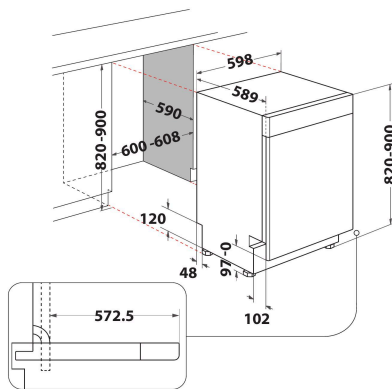

WUC 3C32 P X

12NC: 869991625930

EAN-kod: 8003437618994

Whirlpool

SENSING THE DIFFERENCE

PRODUKTEGENSKAPER

Konstruktion	Inbyggd
Installationstyp	Underbyggd
Typ av reglage	Elektronisk
Typ av kontrollinställning och signalenheter	-
Demonterbar toppskiva	N/A
Färg	Rostfri
Anslutningseffekt	1900
Ström	10
Spänning	220-240
Frekvens	50
Nätkabelns längd	130
Elkontakt	Schuko
Längd, tilloppsslang	155
Längd, avloppsslang	150
Justerbara fötter	Ja, justerbara framifrån
Höjd	820
Bredd	598
Djup	590
Min inbyggnadshöjd i nisch	820
Max inbyggnadshöjd i nisch	900
Min inbyggnadsbredd i nisch	600
Max inbyggnadsbredd i nisch	600
Inbyggnadsdjup i nisch	590
Nettovikt	47
Bruttovikt	49