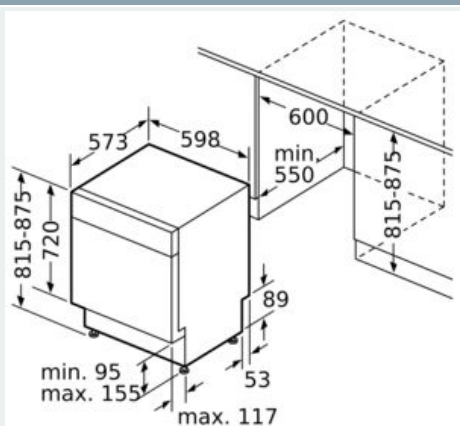

#### Tekniska data

Energieffektivitetsklass (EU 2017/1369): C  
 Energiförbrukningen för 100 cykler med ekoprogrammet: 74 kWh  
 Max. antal platsinställningar: 13  
 Ekoprogrammets vattenförbrukning i liter per cykel: 9,5 l  
 Programmets tidslängd: 4:35 h  
 Luftburet akustiskt bullerutsläpp: 44 dB(A) re 1 pW  
 Luftburet akustiskt bullerutsläpp klass: B  
 Konstruktion: Inbyggd  
 Höjd med toppskiva: 0 mm  
 Mått: 815 x 598 x 573 mm  
 Nischmått (H x B x D): 815-875 x 600 x 550 mm  
 Djup med dörren öppen i 90°: 1150 mm  
 Justerbara fötter: Ja, alla framifrån  
 Max höjdjustering: 60 mm  
 Justerbar sockelplåt: Höjd och djup  
 Nettovikt: 40,6 kg  
 Bruttovikt: 42,5 kg  
 Anslutningseffekt: 2400 W  
 Säkring: 10 A  
 Spänning: 220-240 V  
 Frekvens: 50; 60 Hz  
 Anslutningskabelns längd: 175 cm  
 Elkontakt: Jordad stickkontakt  
 Längd, tilloppsslang: 165 cm  
 Längd, avloppsslang: 190 cm  
 EAN kod: 4242003916698  
 Installationstyp: För underbyggnad

#### Installation

- Mått i cm (H x B x D): 81.5 x 59.8 x 57.3 cm
- rostfritt stål
- Ångskydd ingår
- Tratt

<sup>1</sup>Energiklass på en skala från A till G

<sup>2</sup>Energikonsumtion i kWh per 100 cykler (program Eco 50 °C)

<sup>3</sup> Vattenkonsumtion i liter per cykel (program Eco 50 °C)

<sup>4</sup> Programtid Eco 50 °C

**iQ300, Underbyggd diskmaskin, 60 cm, Rostfritt stål  
SN13ES79CS**

Måttkisser

Mått i mm