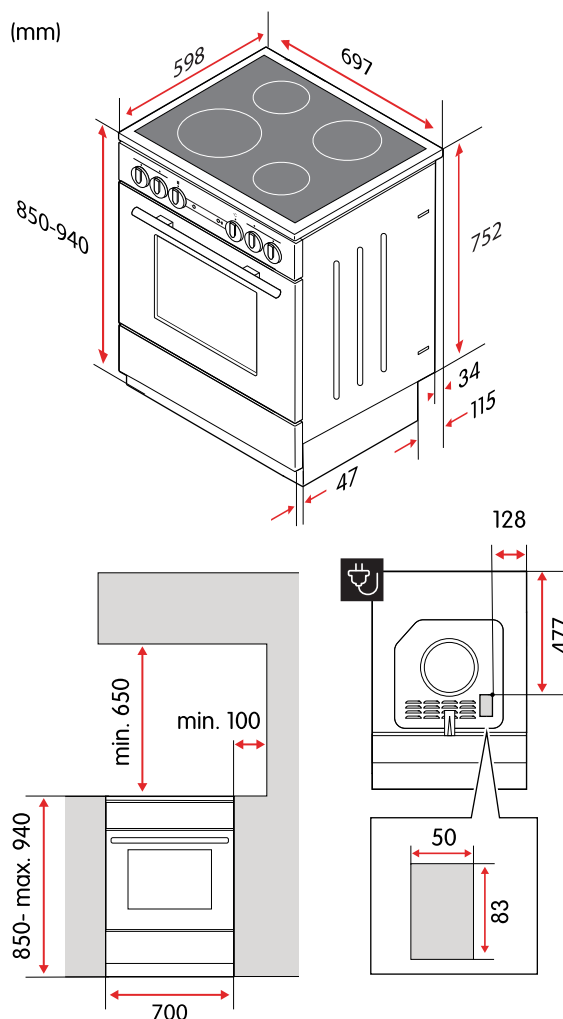

Produktegenskaper

Färg	Vit
Typ av kontroll	Vred
Typ av håll	Elektrisk
Typ av ugn	Konventionell
Maximal ugnstemperatur	275 °C
Antal tillagningszoner/plattor	4
Indikator för restvärme	Ja
Rengöringsfunktion	Lättrengjord emalj
Barnlås på ugnsluckan	Ja

Tekniska specifikationer

Nettovikt	51,5 kg
Kapacitet, ugn	74 l
Höjd	850–940 mm
Bredd	697 mm
Djup	598 mm
Strömförsörjning	220–240 V, 50/60 Hz
Sladdlängd, typ av kontakt	Sladd medföljer ej
Märkström	3x16 A, 1x25 A
Maximal märkeffekt	9 300 W
Effekt, zon/platta, vänster fram	2300 W
Effekt, zon/platta, vänster bak	1200 W
Effekt, zon/platta, höger fram	1200 W
Effekt, zon/platta, höger bak	1800 W
Mått, zon/platta, vänster fram	210 mm
Mått, zon/platta, vänster bak	145 mm
Mått, zon/platta, höger fram	145 mm
Mått, zon/platta, höger bak	180 mm
Energiklass	A
Energiförbrukning, konventionell	0,82 kWh
Energiförbrukning, varmluft	-
Modellbeteckning	CCS47231VN

Läs mer om produktens energieffektivitet på <https://eprel.ec.europa.eu/>. Använd modellbeteckningen för att hitta information.

Mått