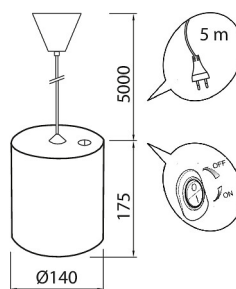

### IP20 E27 9,5W/835 30D BK

E-NUMMER	KOD	KG	PRODUKTLINJE
7508063	4146705	0.645	Fiora

Montering	
Lämplig för rampmontage	Nej
Anpassad för bildskärmsarbete	Nej
Kapslingsklass (IP)	IP20
Armatyr med begränsad ytemperatur "D" (EN 60598-2-24)	Nej
Lämplig för nödbelysning	Nej
Typ av kabeldragning	Avslutning
Antal poler	2
Ledararean [mm²]	0.75
Anslutningstyp	Övrigt
Konstruktion	
Ljuskälla	LED utbytbar
Med ljuskälla	Ja
Lämplig för antal ljuskällor	1
Lamphållare/socket	E27
Material hus/kapsling/stomme	Plast
Kapslingsfärg	Svart
Material kupa	Utan kupa
Rasterutförande	Blank/Högglansig
Drivdon ingår	Nej
Utbytbar drivdon	Nej
Reflektor	Blank/Högglansig
Energieffektivitetsklass ljuskälla (EU 2019/2015)	F
Integrerad nödströmförsörjning	Nej
Upphängning medlevereras	Ja
Pendellängd från (mm)	200
Pendellängd till (mm)	3000
Dimning och styrning	
Dimning 0-10 V	Nej
Dimning 1-10 V	Nej
Dimning DALI	Nej
Dimning DALI-2	Nej
Dimning DMX	Nej
Dimning programmerbar	Nej
Dimning DSI	Nej
Dimning RF	Nej
Dimning potentiometer (integrerad)	Nej
Dimning LineSwitch	Nej
Dimning tillverkarspecifik	Nej
Dimming mains voltage modulation	Nej
Dimning bakkant (phase cut-off)	Nej
Dimning framkant (phase cut-on)	Nej
Dimming sinusvåg (Sine Wave Reduction)	Nej
Dimning med touch	Nej
Dimning Zigbee	Nej
Dimmer med tryckknapp	Nej
Dimmerfunktion saknas	Ja
Konstant ljusflöde (CLO)	Nej
Kompatibel med Apple HomeKit	Nej
Kompatibel med Google Assistant	Nej
Kompatibel med Amazon Alexa	Nej
Med stöd för IFTTT	Nej
Bluetoothstyrd	Nej

Livslängd och kapacitet	
Nominell livstid L70/B50 vid 25 °C	15000

Mått	
Bredd (mm)	140
Höjd/djup (mm)	175
Längd (mm)	140
Diameter (mm)	140

Teknisk data	
Spänningstyp	AC
Märkspänning från (V)	220
Märkspänning till (V)	240
Drivdon	Krävs ej
Skyddsklass	II
Lämplig för lampeffekt (min) (W)	1
Lämplig för lampeffekt (max) (W)	9.5
Max. systemeffekt (W)	9.5
Ljusutbyte (lm/W)	84