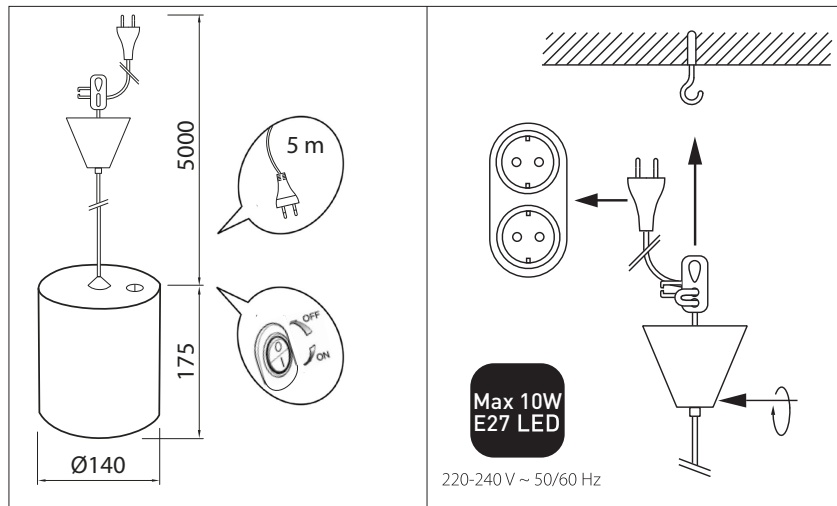

FIORA

LED-KASVIVALAISIN | LED-VÄXTARMATUR | LED-TAIMEVALGUSTI | LED PLANT FIXTURE

Käytä ainoastaan valonlähdettä ja tehoa joka valaisimeen on merkitty. Kytke virta pois päältä ennen asennusta tai huoltoa. Liitäntäjohtoa ei voi vaihtaa eikä korjata. Mikäli johto vaurioituu, on valaisin hävitettävä ja toimitettava asianmukaisesti kierrätyspisteeseen. Tämä asennusohje on säilytettävä ja sen on oltava käytössä asennuksessa ja huollossa.

Använd endast ljuskälla och effekt som är märkta på armaturen. Bryt av strömmen före installation eller service. Anslutningsledningen kan inte bytas eller repareras. Om ledningen skadas skall armaturen förstöras. Den skadade armaturen är riskavfall och skall föras till mottagningspunkt för problemavfall. Denna monteringsanvisning bör sparas och finnas tillgänglig vid installation eller framtida service.