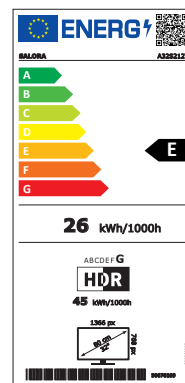

SALORA

closer to you

32" HD READY SMART LED TV

A32S212V (580035)

ANSLUTNINGAR:

2 x HDMI, USB, Scart, VGA (PC),
Composite A/V in, PC audio, hörlurar

FUNKTION:

Inbyggd WiFi
Teletext: 1 000 sidor
Personlig inspelning: Ja, från digital-TV
Mediaspelare: Ja, via USB

DIGITAL TV-MOTTAGARE:

DVB-T2/C/S2

BILDSKÄRM:

Panel: LED
Panelstorlek: 32"
Format: 16:9
Upplösning: 1366 x 768
Kontrast: 1200:1
Responstid: 9 ms

LJUD:

2 x 6 W RMS (10 % THD)

STRÖM:

Strömförsörjning: DC 12 V,
AC 220-240 V, 50 Hz
Strömförbrukning stand-by: < 0,5 W

MÅTT/VIKT:

Utan stativ: 735 x 97 x 438 mm / 6 kg
Med stativ: 735 x 185 x 478 mm / 6,55 kg
Förpackning: 915 x 154 x 585 mm / 8,6 kg
VESA: M4 200 x 100

ARTIKELINFORMATION:

Art. nr.: 580035
EAN: 4895254800041