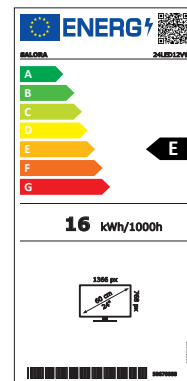

SALORA

closer to you

24" LED TV VIT

24LED12VW

ANSLUTNINGAR:

2 x HDMI, USB, Scart, VGA (PC),
Composite A/V in, PC audio in, hörlurar,
Atenn RF 75 ohm, Digitalt ljud (COAX, optisk)

FUNKTION:

Barnlås: Ja
Teletext: 1 000 sidor
Personlig inspelning: Ja, från digital-TV
Mediaspelare: Ja, via USB

BILDSKÄRM:

Panel: LED
Panelstorlek: 24"
Format: 16:9
Upplösning: 1366 x 768
Kontrast: 3000:1
Responstid: 5 ms (Tr + Tf)

DIGITAL TV-MOTTAGARE:

DVB-TC/C/S2

LJUD:

2 x 2,5 W RMS (10 % THD)

STRÖM:

Strömförsörjning: 12 V (AC/DC-adapter)
12 Volts adapter: Inkluderad
Strömförbrukning stand-by: < 0,5 W

MÅTT/VIKT:

Utan stativ: 563 x 55 x 345 mm | 3,8 kg
Med stativ: 563 x 135 x 380 mm | 4 kg
Förpackning: 677 x 110 x 418 mm | 4,2 kg
VESA: 75 x 75

ARTIKELINFORMATION:

Art. nr.: 24LED12VW
EAN: 4895254800010

LED