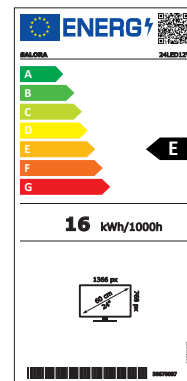

SALORA

closer to you

24" LED TV SVART

24LED12V

ANSLUTNINGAR:

2 x HDMI, USB, Scart, VGA (PC),
Composite A/V in, PC audio in, hörlurar,
Atenn RF 75 ohm, Digitalt ljud (COAX, optisk)

FUNKTION:

Barnlås: Ja
Teletext: 1 000 sidor
Personlig inspelning: Ja, från digital-TV
Mediaspelare: Ja, via USB

BILDSKÄRM:

Panel: LED
Panelstorlek: 24"
Format: 16:9
Upplösning: 1366 x 768
Kontrast: 3000:1
Responstid: 5 ms (Tr + Tf)

DIGITAL TV-MOTTAGARE:

DVB-TC/C/S2

LJUD:

2 x 2,5 W RMS (10 % THD)

STRÖM:

Strömförsörjning: 12 V (AC/DC-adapter)
12 Volts adapter: Inkluderad
Strömförbrukning stand-by: < 0,5 W

MÅTT/VIKT:

Utan stativ: 563 x 55 x 345 mm | 3,8 kg
Med stativ: 563 x 135 x 380 mm | 4 kg
Förpackning: 677 x 110 x 418 mm | 4,2 kg
VESA: 75 x 75

ARTIKELINFORMATION:

Art. nr.: 24LED12V
EAN: 4897076698691

LED