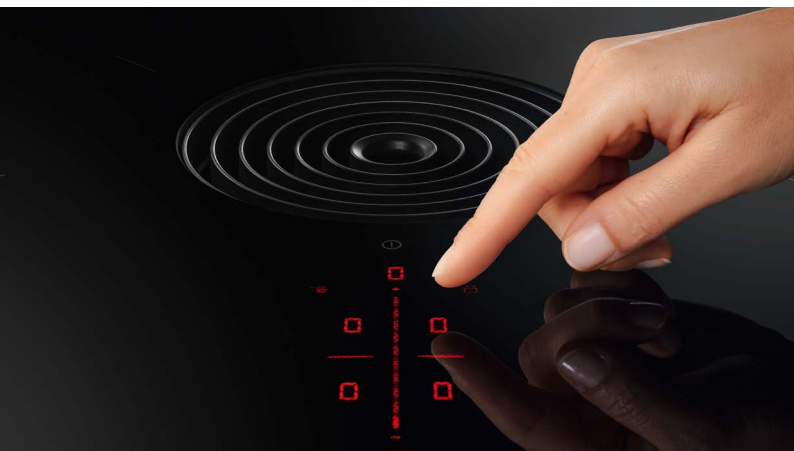

 **BORA**

BORA Pure

BORA Pure Höjdpunkter

Minimalistisk design

Spishäll och ångsug är planmonterade. Den strömlinjeformade designen smälter perfekt in med övrig modern köksinredning.

Integrerat fettuppsamlingskärl

Råkar du spilla något under matlagningen, fångas såväl fast som flytande spill upp av det integrerade uppsamlingskärlet.

Enkel rengöring

Alla delar som kommer i kontakt med matoset kan du enkelt ta bort via inströmningsöppningen och diska i diskmaskinen.