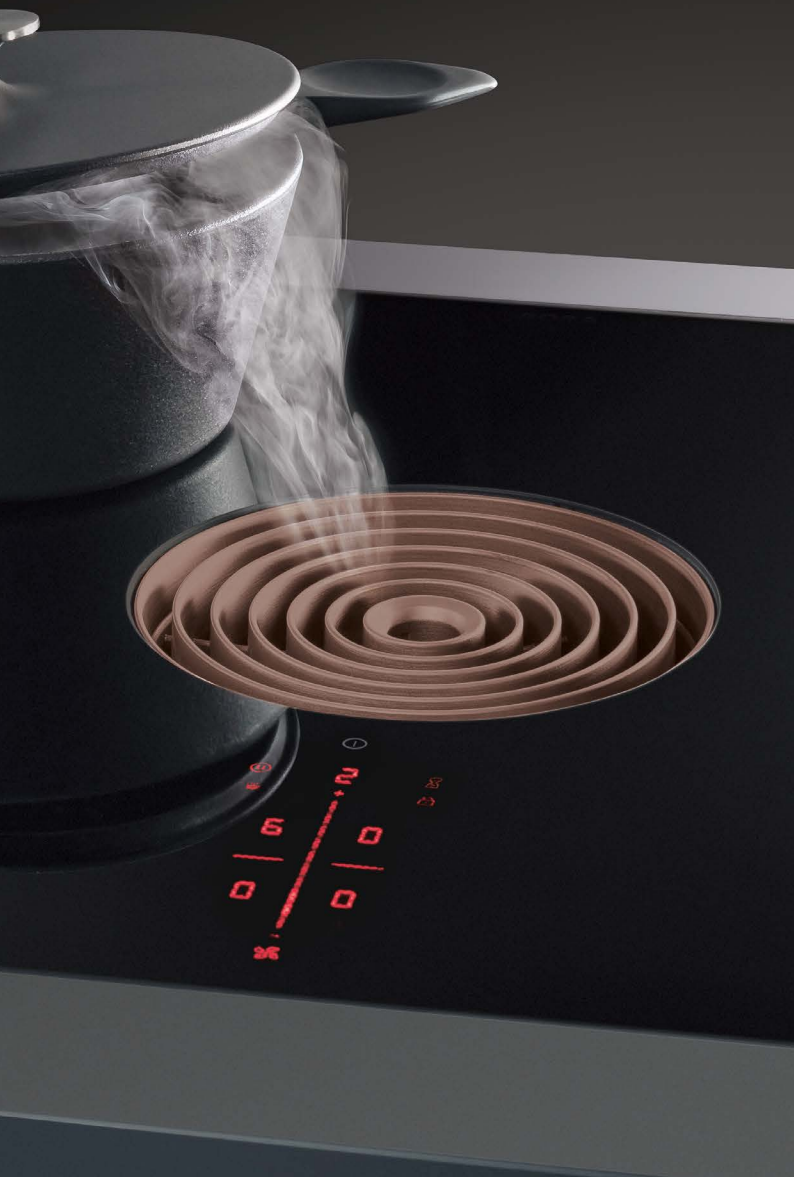

 **BORA**

BORA Pure

BORA Pure Höjdpunkter

Minimalistisk design

Spishäll och ångsug är planmonterade. Den strömlinjeformade designen smälter perfekt in med övrig modern köksinredning.

Integrerat fettuppsamlingskärl

Råkar du spilla något under matlagningen, fångas såväl fast som flytande spill upp av det integrerade uppsamlingskärlet.

Enkel rengöring

Alla delar som kommer i kontakt med matoset kan du enkelt ta bort via inströmningsöppningen och diska i diskmaskinen.