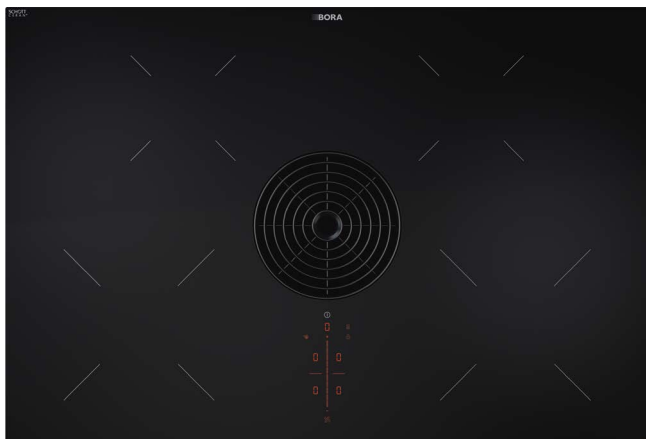

Tack vare den centralt placerade touchpanelen och de stora kokzonerna kan du laga mat med 4 stycken kokkärl på upp till 24cm – samtidigt!

eSwap

I luftcirkulationsläge neutraliseras lukterna med hjälp av ett aktivkolfiler. Filterbytet görs genom inströmningsöppningen.

Maximalt förvaringsutrymme

Genom den låga höjden på mindre än 200 mm lämnas större delen av underskåpet fritt för förvaring av kokkärl och annan köksutrustning.

Automatisk ångsugskontroll

Det krävs ingen manuell styrning. Ångsugens effekt regleras automatiskt motsvarande matlagningsprocessen.

Ett varumärke för ditt kök.

Effektiv utsugning av matos. Ett aldrig tidigare skådat kompaktssystem: minimalistiskt, plant, mycket elegant, extremt tyst och maximalt intuitivt. Det är nya BORA Pure med innovativ sControl touchmanövrering och ett inströmningsmunstycke i färg som kan erhållas som tillval.

Spishäll

PURA / PURU 760 × 515 mm

BORA Pure induktionshäll med integrerad ångsug -
utsug / luftcirkulation

Inströmningsmunstycken

PUED

BORA Pure
inströmnings-
munstycke
svart

PUEDG

BORA Pure
inströmnings-
munstycke
greige