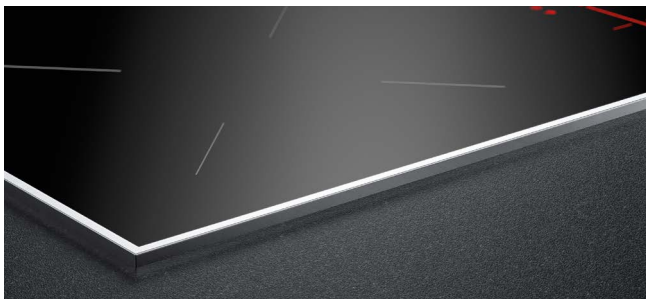

Kantskydd vid ytmontering

BKR760 BORA spishällsram för en bredd på 760 mm