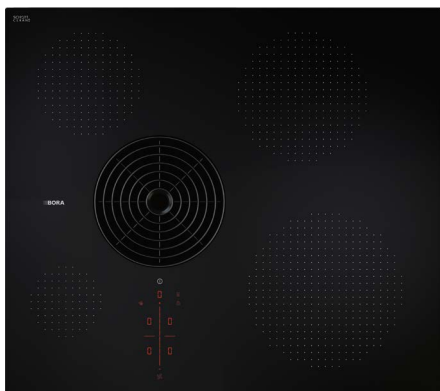

Spishäll

PURSA / PURSU 580 x 515 mm

BORA S Pure induktionshäll med integrerad ångsug –
utsug / luftcirkulation

Inströmningsmunstycken

PUED

BORA Pure
inströmnings-
munstycke
svart

PUEDG

BORA Pure
inströmnings-
munstycke
greige

PUEDR

BORA Pure
inströmnings-
munstycke
rött

PUEDL

BORA Pure
inströmnings-
munstycke
ljusgrått

PUEDB

BORA Pure
inströmnings-
munstycke
blått

PUEDO

BORA Pure
inströmnings-
munstycke
orange

PUEDJ

BORA Pure
inströmnings-
munstycke
jadegrönt

PUEDS

BORA Pure
inströmnings-
munstycke
solgult