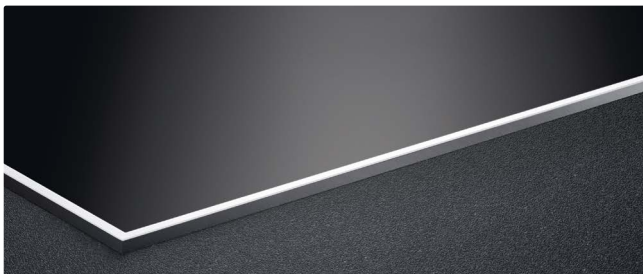

Kantskydd vid ytmontering

BKR580

BORA Spishällsram för en bredd på 580 mm