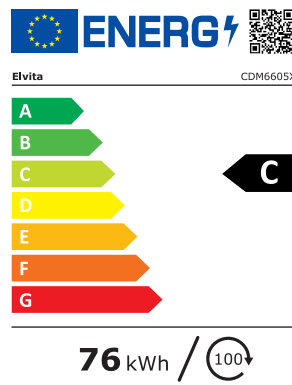

Energimärkning