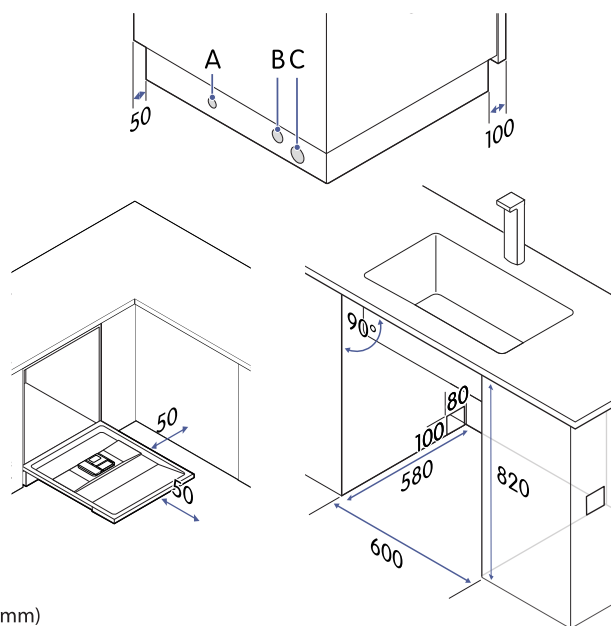

Produktgenskaper

Färg	Rostfri
Installation	Inbyggd
Kapacitet	15 kuvert
Fördröjd start	Ja
Snabbdisk	Ja
Spara ett favoritprogram	Nej
Antal program	8
Översvämningsindikator	Ja

Tekniska specifikationer

Nettovikt	47,5 kg
Höjd, justerbar	815–875 mm
Bredd	598 mm
Djup	570 mm
Djup med luckan öppen	1150 mm
Inbyggda dimensioner, min. höjd	820 mm
Inbyggda dimensioner, min. bredd	600 mm
Inbyggda dimensioner, min. djup	580 mm
Vatteninloppsslangens längd (B)	1,5 m
Vattenavloppsslangens längd (C)	1,6 m
Strömförsörjning (A)	220–240 V, 50 Hz
Sladdlängd, typ av kontakt	1,5 m, jordad
Märkström	10 A
Märkeffekt	1760–2100 W
Standardvattentryck	0,04 MPa ~ 1 MPa
Nominell bullernivå	44 dB
Bullerklass	B
Vattenförbrukning	9,8 liter/cykel
Energiförbrukning	0,758 kWh/ program
Energiförbrukning, 100 cykler	76 kWh
Energiklass	C
Modellbeteckning	CDM6605X

Läs mer om produktens energieffektivitet på <https://eprel.ec.europa.eu/>. Använd modellbeteckningen för att hitta information.

Mått