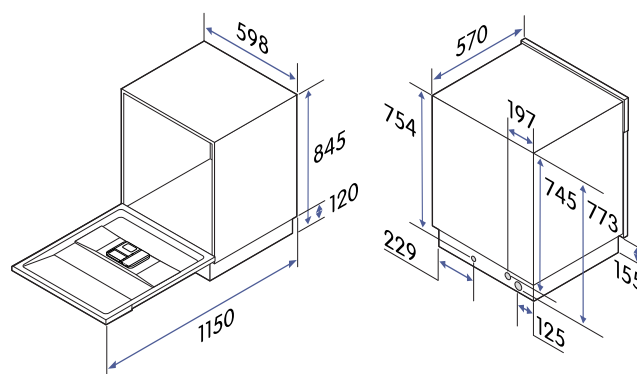

Produktgenskaper

Färg	Rostfri
Installation	Inbyggd
Kapacitet	15 kuvert
Fördröjd start	Ja
Snabbdisk	Ja
Spara ett favoritprogram	Nej
Antal program	8
Översvämningsindikator	Ja

Tekniska specifikationer

Nettovikt	47,5 kg
Höjd, justerbar	815–875 mm
Bredd	598 mm
Djup	570 mm
Djup med luckan öppen	1150 mm
Inbyggda dimensioner, min. höjd	820 mm
Inbyggda dimensioner, min. bredd	600 mm
Inbyggda dimensioner, min. djup	580 mm
Vatteninloppsslangens längd (B)	1,5 m
Vattenavloppsslangens längd (C)	1,6 m
Strömförsörjning (A)	220–240 V, 50 Hz
Sladdlängd, typ av kontakt	1,5 m, jordad
Märkström	10 A
Märkeffekt	1760–2100 W
Standardvattentryck	0,04 MPa ~ 1 MPa
Nominell bullernivå	44 dB
Bullerklass	B
Vattenförbrukning	9,8 liter/cykel
Energiförbrukning	0,758 kWh/ program
Energiförbrukning, 100 cykler	76 kWh
Energiklass	C
Modellbeteckning	CDM6605X

Läs mer om produktens energieffektivitet på <https://eprel.ec.europa.eu/>. Använd modellbeteckningen för att hitta information.

Mått