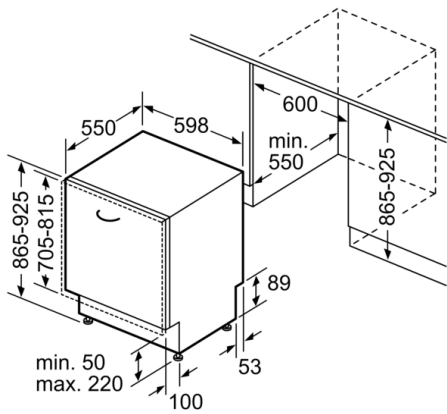

**Serie 4, Helintegrerad diskmaskin, 60 cm, ,
Variohinge - för justerbar lucka
SBH4HVX37E**

Mått i mm