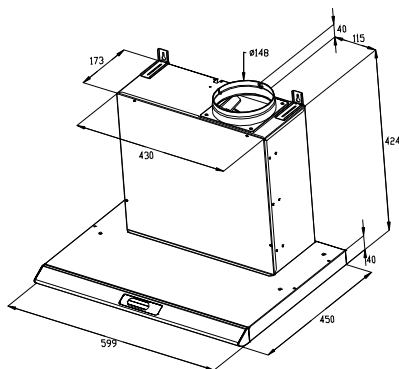

MÅTTSKISS

THERMEX SCANDINAVIA AB

Importgatan 12 A • 442 46 Hisings Backa
Tel: 031 - 340 82 00 • Fax: 031 - 26 33 90 • www.thermex.se • info@thermex.se