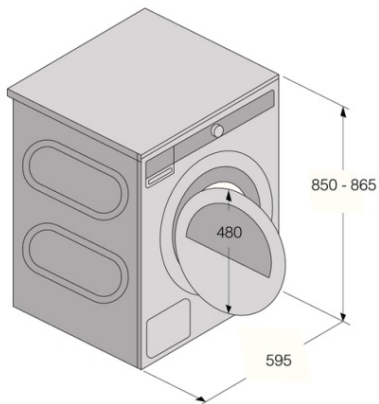

Teknisk data

- Bullernivå: 64 dB(A)re 1 pW
- Energiförbrukning i standby-läge: 0,65 W

- Energisparläge: 0,2 W
- Uppskattad årlig el-förbrukning: 235,9 kWh
- Energiklass: A++
- Jordat uttag
- Pluggtyp SHUKO
- Anslutningseffekt: 700 W
- Antal faser: 1
- Säkring: 10 amp
- Frekvens: 50 Hz
- Vikt utan emballage: 56,6 kg
- Märkt för återvinning
- ISO 14001

Dimensioner

- Mått (HxBxD): 85 x 59,5 x 65,4 cm
- Djup med dörren öppen: 1165 mm
- El-sladdens längd: 2,1 m

Information

- Dimensioner förpackning (HxBxD): 92 x 64 x 72,3 cm
- Vikt emballerad produkt: 61 kg
- Produktnummer: 576408
- EAN-kod: 3838782010774