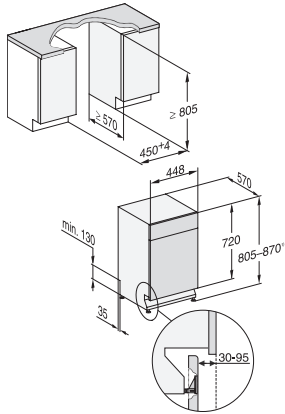

G 5430 SCU SL Active

Underbyggda diskmaskiner 45 cm

med Miele's berömda kvalitet till fördelaktigt introduktionspris.

EAN: 4002516315414 / Materialnummer: 11494550 /
Gamla materialnummer: 21543037NER

Tekniska data	
Nischbredd min. i mm	450
Nischbredd max. i mm	450
Nischhöjd min. i mm	805
Nischhöjd max. i mm	870
Nischdjup i mm	570
Produktbredd i mm	448
Produkthöjd i mm	805
Produktdjup i mm	570
Maskindjup i cm med öppen lucka	116,5
Nettovikt i kg	41,6
Total anslutningseffekt, KW	2,00
Spänning i V	230
Säkring i A	10
Fasantal	1
Elektrisk frekvens standard	50
Längd vattentilloppsslang i cm	1,50
Längd vattenavloppsslang i cm	1,50
Längd anslutningskabel, m	1,70

G 5430 SCU SL Active

Underbyggda diskmaskiner 45 cm
med Miele's berömda kvalitet till fördelaktigt introduktionspris.

G7000, built under, dishwasher, 45cm (installation drawing)