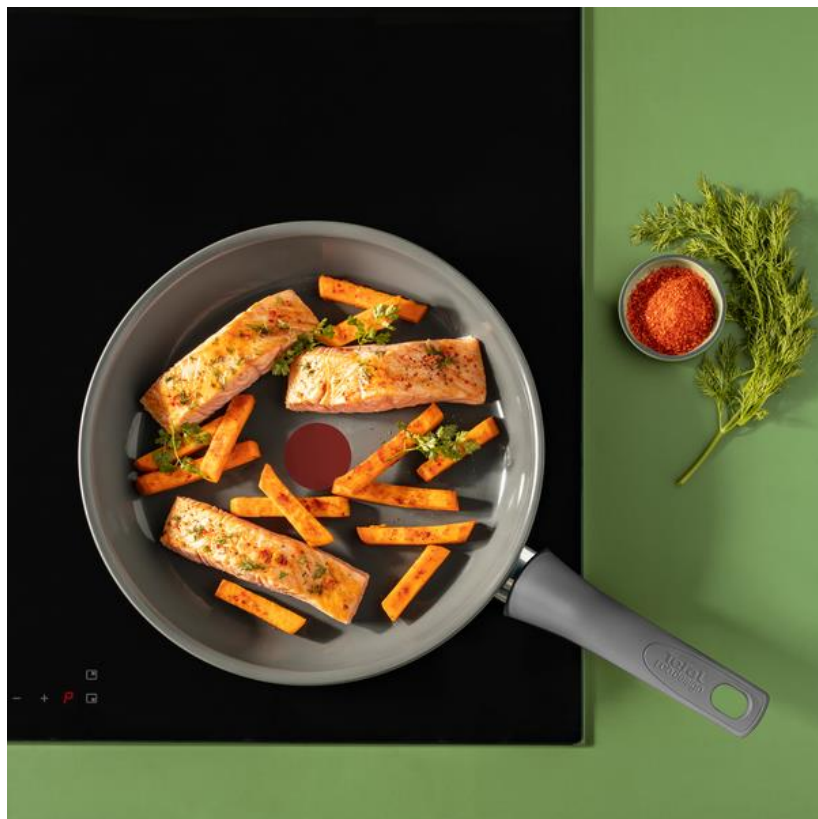

Renewal Frypan 28 cm Grey

C4260653

Mindre miljöpåverkan, mer god mat!

Med (RE)NEWAL tar Tefal innovation till keramiskt belagda kokkärl för ett helt nytt sätt att laga mat.

Stekpannan tillverkas i Frankrike av material med lägre miljöpåverkan. Pannans aluminiumkropp är tillverkad av 100 % återvunnet material* vilket innebär ett minskat miljöavtryck.

Stekpannans säkra och hållbara keramiska non-stick-beläggning hindrar mat från att fastna på kokkärl under tillagning, även med mindre fett/olja eller inget alls. Perfekt för fräscha och hälsosamma måltider.

(RE)NEWAL är även kompatibel med alla spishällar, inklusive induktion och utrustad med den smarta temperaturindikatorn Thermo-Signal™ som ändrar färg när temperaturen är perfekt för att starta tillagningen.

(RE)NEWAL kompromissar inte med non-stick-prestanda eller användarvänlighet, som gör det enkelt att diska och enkelt att laga god mat.

*återvunnet material representerar minst 77% av hela produkten.

- Den nya generationens keramiska non-stick beläggning underlättar din mat från att fastna i stek- eller kokkärl vid tillagning. För hälsosammare matlagning med mindre fett och utsökta resultat
- Eko-designad av material med lägre miljöpåverkan
- Den smarta temperaturindikatorn Thermo-Signal™ ändrar färg när temperaturen är optimal för att starta tillagningen. På så sätt får du enkelt perfekt yta, textur och smak på dina rätter varje gång
- Utrustad med avancerad induktionsteknik, Thermo-Fusion™- botten säkerställer snabb uppvärmning och jämna tillagningsresultat. Kompatibel med gas-, el-, keramik- och induktionshällar
- Designad för att möta dina dagliga matlagningsbehov, upptäck stek- och kokkärl med hög prestanda, non-stick beläggning på in och utsida för lätt rengöring och enkel matlagning