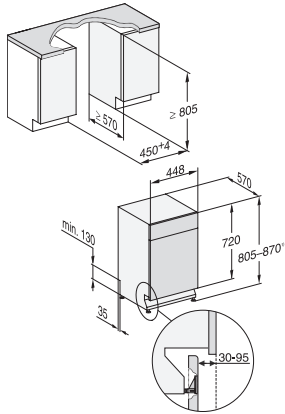

Nischhöjd max. i mm

870

Nischdjup i mm

570

Produktbredd i mm

448

Produkt höjd i mm

805

Produkt djup i mm

570

Maskindjup i cm med öppen lucka

116,5

Nettovikt i kg

41,6

Total anslutningseffekt, KW

2,00

Längd vattentilloppsslang i cm

1,50

Längd vattenavloppsslang i cm

1,50

Längd anslutningskabel, m

1,70

Valbara displayspråk

Valbara displayspråk med MultiLingua

dansk, deutsch, english,
español, français, norsk,
suomi, svenska

G 5640 SCU SL

Underbyggda diskmaskiner 45 cm
för optimala torkresultat tack vare AutoOpen-torkning.

G7000, built under, dishwasher, 45cm (installation drawing)