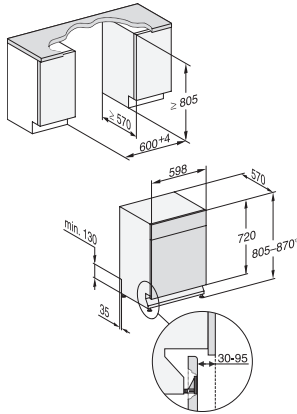

G 7222 SCU Selection

Underbyggda diskmaskiner
med bestickkorg och 43 dB(A) dB(A) för högsta komfort.

G7000, built under, dishwasher, 60cm (installation drawing)