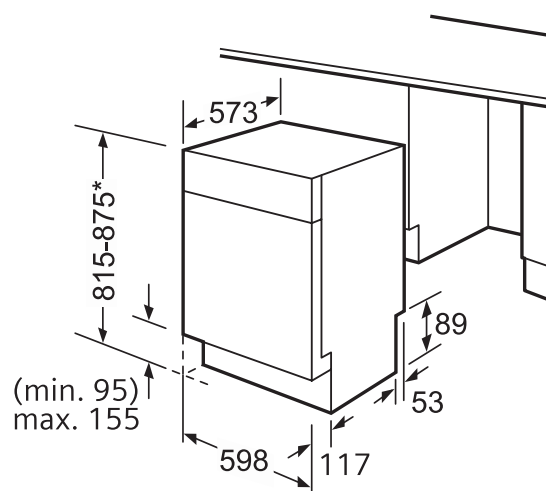

## Basfakta

Anslutningseffekt (W): 2400  
Mått i mm (H x B x D): 815 x 598 x 573  
Nischmått i mm (H x B x D): 815-875 x 600 x 573

Skapad: 2011-09-14

# SMU 40M02SK, vit

ActiveWater Diskmaskin, 60 cm

**BOSCH**

Invented for life

\*Höjdinställning med skruvfötter

Sockelhöjd vid produkthöjd 815 95 mm

Sockelhöjd vid produkthöjd 875 155 mm