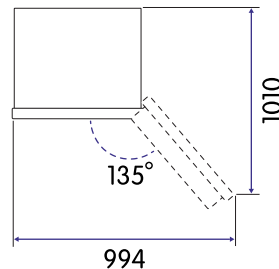

Produktgenskaper

Färg	Rostfri
Installation	Fristående
Automatisk avfrostning	Nej
Dörrlarm	Nej
Dörrgångjärn	Vändbar
Justerbara nedre fötter (vänster och höger)	Fram

Tekniska specifikationer

Nettovikt	25,5 kg
Höjd	845 mm
Bredd	553 mm
Djup	574 mm
Skyddar maten vid strömavbrott	15 timmar
Total volym	88 l
Energiförbrukning	164 kWh/år
Strömförsörjning	220~240 V / 50 Hz
Sladdlängd	0,7 m
Märkström	0,6 A
Luftburet akustiskt bullerutsläpp	39 dBA, rel 1pW
Klass för luftburet akustiskt bullerutsläpp	C
Klimatklass	SN, N, ST
Fryskapacitet	4 kg/24 tim
Energiklass	E
Modellbeteckning	CFS2853X

Läs mer om produktens energieffektivitet på <https://eprel.ec.europa.eu/>. Använd modellbeteckningen för att hitta information.

Mått