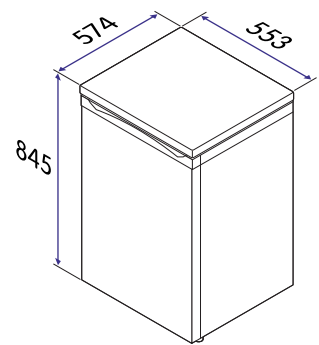

Produktgenskaper

Färg	Rostfri
Installation	Fristående
Automatisk avfrostning	Nej
Dörrlarm	Nej
Dörrgångjärn	Vändbar
Justerbara nedre fötter (vänster och höger)	Fram

Tekniska specifikationer

Nettovikt	25,5 kg
Höjd	845 mm
Bredd	553 mm
Djup	574 mm
Skyddar maten vid strömavbrott	15 timmar
Total volym	88 l
Energiförbrukning	164 kWh/år
Strömförsörjning	220~240 V / 50 Hz
Sladdlängd	0,7 m
Märkström	0,6 A
Luftburet akustiskt bullerutsläpp	39 dBA, rel 1pW
Klass för luftburet akustiskt bullerutsläpp	C
Klimatklass	SN, N, ST
Fryskapacitet	4 kg/24 tim
Energiklass	E
Modellbeteckning	CFS2853X

Läs mer om produktens energieffektivitet på <https://eprel.ec.europa.eu/>. Använd modellbeteckningen för att hitta information.

Mått