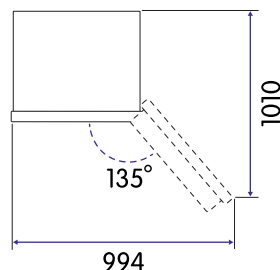

Produktgenskaper

Färg	Vit
Installation	Fristående
Automatisk avfrostning	Nej
Dörrlarm	Nej
Dörrgångjärn	Vändbar
Justerbara nedre fötter (vänster och höger)	Fram

Tekniska specifikationer

Nettovikt	25,5 kg
Höjd	845 mm
Bredd	553 mm
Djup	574 mm
Skyddar maten vid strömavbrott	15 timmar
Total volym	88 l
Energiförbrukning	164 kWh/år
Strömförsörjning	220~240 V / 50 Hz
Sladdlängd	0,7 m
Märkström	0,6 A
Luftburet akustiskt bullerutsläpp	39 dBA, rel 1pW
Klass för luftburet akustiskt bullerutsläpp	C
Klimatklass	SN, N, ST
Fryskapacitet	4 kg/24 tim
Energiklass	E
Modellbeteckning	CFS2853V

Läs mer om produktens energieffektivitet på <https://eprel.ec.europa.eu/>. Använd modellbeteckningen för att hitta information.

Mått