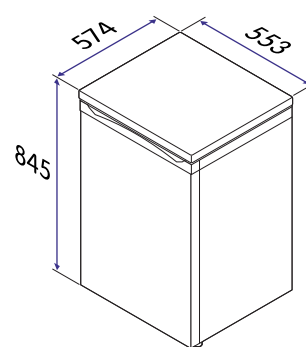

Produktgenskaper

Färg	Vit
Installation	Fristående
Automatisk avfrostning	Nej
Dörrlarm	Nej
Dörrgångjärn	Vändbar
Justerbara nedre fötter (vänster och höger)	Fram

Tekniska specifikationer

Nettovikt	25,5 kg
Höjd	845 mm
Bredd	553 mm
Djup	574 mm
Skyddar maten vid strömavbrott	15 timmar
Total volym	88 l
Energiförbrukning	164 kWh/år
Strömförsörjning	220~240 V / 50 Hz
Sladdlängd	0,7 m
Märkström	0,6 A
Luftburet akustiskt bullerutsläpp	39 dBA, rel 1pW
Klass för luftburet akustiskt bullerutsläpp	C
Klimatklass	SN, N, ST
Fryskapacitet	4 kg/24 tim
Energiklass	E
Modellbeteckning	CFS2853V

Läs mer om produktens energieffektivitet på <https://eprel.ec.europa.eu/>. Använd modellbeteckningen för att hitta information.

Mått