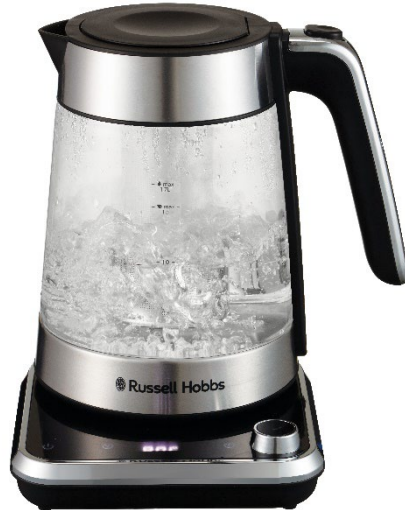

# Russell Hobbs

A BRITISH ICON SINCE 1952

## 26200-70 Attentiv Vattenkokare

Attentiv vattenkokare är en elegant och modern vattenkokare som garanterat kommer att passa in i ditt kök. Den snygga kannan i premiumglas tillsammans med rostfritt stål och digital display ger vattenkokaren ett sofistikerat och trendigt utseende.

Vattenkokaren har en temperaturinställning där det går att välja hur varmt man vill att vattnet ska vara, från 40 till 100 °C med 5°C intervaller – en perfekt funktion när man till exempel ska göra välling som inte får bli för varm eller tesorter som kräver olika vattentemperaturer. Till detta har vattenkokaren en "steep-timer" för att kunna brygga svart, rött respektive grönt te så optimalt som möjligt samt en varmhållningsfunktion som kan hålla vattnet varmt i upp till 40 minuter. Vattenkokaren kan fyllas med upp till 1,7 liter vatten utan teinsats och 1,5 liter med teinsats och hällpipen är designad för att minimera spill och gör det enklare att hälla ut vattnet i din kopp.

Den 360° vridbara basen tillåter dig att snabbt och enkelt placera tillbaka vattenkokaren på sin bas från alla vinklar och underlättar för både höger- och vänsterhänta och med den smarta torrkokningsfunktionen kommer den slå av sig om det inte finns tillräckligt med vatten.