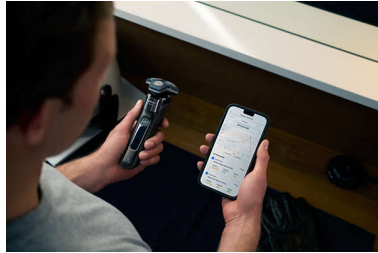

Anpassning via appen

Finslipa din rakning genom att para ihop rakapparaten med Philips GroomTribe-appen. Rakning efter rakning kan du spåra hudens framsteg, anpassa din rakning och bemästra din teknik för en rakning som är lika nära som den är skonsam mot huden.