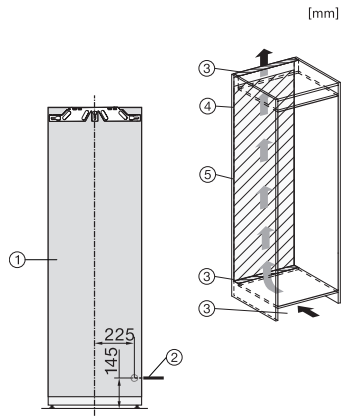

K 7743 E

Kylskåp för inbyggnad

för professionell förvaring, tack vare PerfectFresh Pro och DynaCool.

K7733E, K7763E, K7732E, K7734F, K7764E, K7743E, K7743D, K7744E, K7773D, K7774D (footnote*) (installation drawings)

[mm]