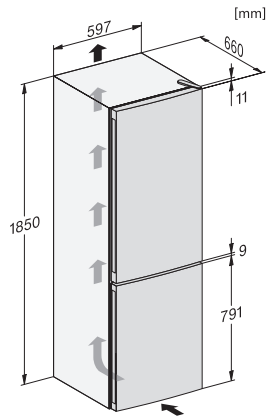

KDN 4074 E Active
Fristående kyl/frys-kombination
med NoFrost till fördelaktigt introduktionspris.

KFN4374ED, KDN4074E Active, KDN4071E Active,
KDN4174E Active, installation sketch (installation drawings)