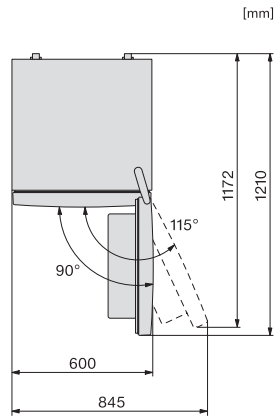

Medföljande tillbehör

Istärningslåda

•

KDN 4074 E Active
 Fristående kyl/frys-kombination
 med NoFrost till fördelaktigt introduktionspris.

KFN4374ED, KDN4074E Active, KDN4071E Active,
 KDN4174E Active, installation sketch (installation drawings)