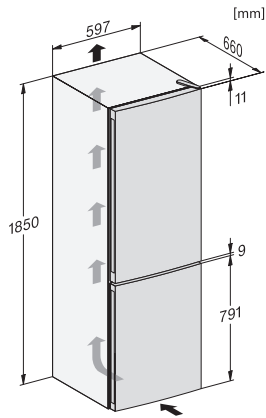

KDN 4074 E Active
Fristående kyl/frys-kombination
med NoFrost till fördelaktigt introduktionspris.

KFN4374ED, KDN4074E Active, KDN4071E Active,
KDN4174E Active, installation sketch (installation drawings)