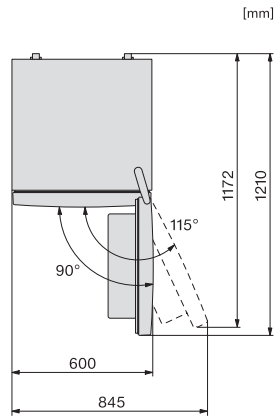

**Medföljande tillbehör**

Istärningslåda

•

KDN 4074 E Active  
 Fristående kyl/frys-kombination  
 med NoFrost till fördelaktigt introduktionspris.

KFN4374ED, KDN4074E Active, KDN4071E Active,  
 KDN4174E Active, installation sketch (installation drawings)