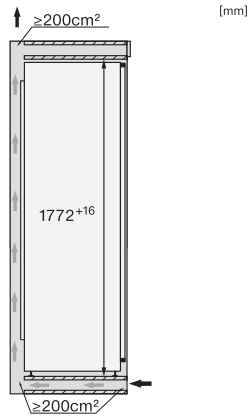

K7733E, K7763E, K7732E, K7734F, K7764E, K7743E, K7743D, K7744E, K7773D, K7774D, side view (installation drawings)