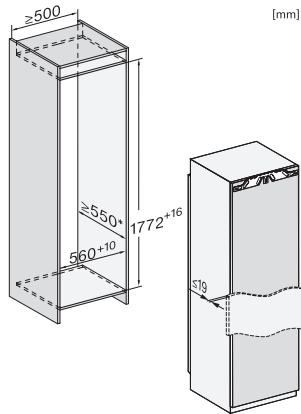

FNS 7770 E

Frys-skåp för inbyggnad

med NoFrost och åtta fryslådor på teleskopskenor för maximal komfort.

K7733E, K7763E, K7732E, K7734F, K7764E, K7743E, K7743D, K7744E, K7773D, K7774D, built-in (footnote*) (drawings)