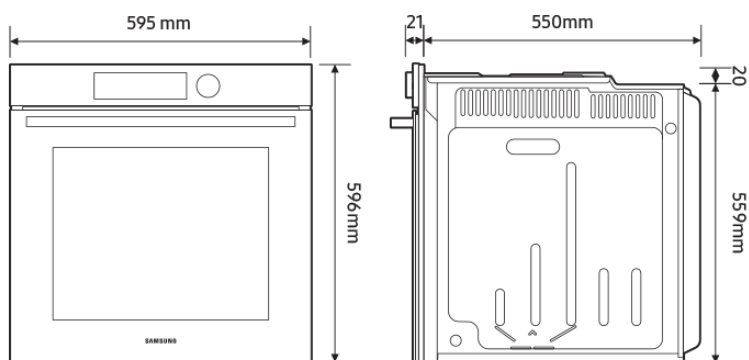

Hur du mäter

The built-in cabinet must have vents (A) to ventilate heat and circulate the air.