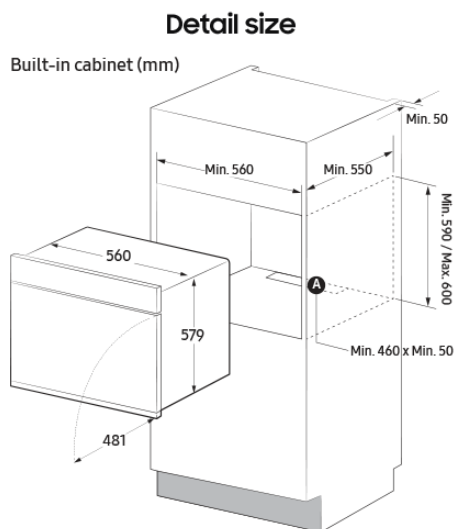

Hur du mäter

The built-in cabinet must have vents (A) to ventilate heat and circulate the air.