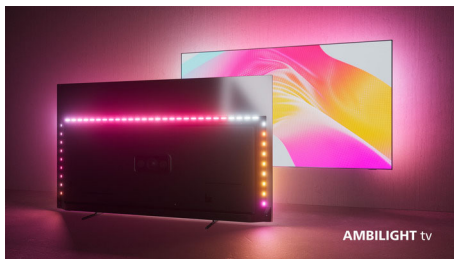

## Ambilight-TV

Ambilight TV-modeller är de enda TV-apparaterna med smarta LED-lampor bakom skärmen som reagerar på det du tittar på och omsluter dig med en ljus-halo av färger. Den ändrar allt: TV:n verkar större och du kommer att bli mer uppslukad av de program, filmer och spel du gillar mest.