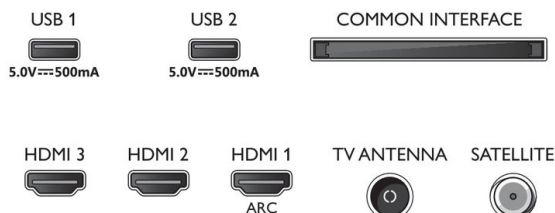

- HDR: HDR10, HLG

Multimedietillämpningar

- Videouppspelningsformat: Behållare: AVI, MKV, H264/MPEG-4 AVC, MPEG-1, MPEG-2, MPEG-4, VP9, HEVC (H.265), AV1
- Textningsformat som stöds: .SMI, .SRT, .SSA, .SUB, .TXT, .ASS
- Musikuppspelningsformat: AAC, MP3, WAV, WMA (v2 upp till v9.2), WMA-PRO (v9 och v10), FLAC
- Bilduppspelningsformat: JPEG, BMP, GIF, PNG, HEIF

Design

- TV:ns färger: Antracitgrå ram
- Stativdesign: Antracitgrå fötter

Mått

- Lådans mått (B x H x D): 843,0 x 511,0 x 145,0 mm
- Utrustningens mått (B x H x D): 728,0 x 433,0 x 87,0 mm
- Apparatstorlek med stativ (B x H x D): 728,0 x 451,0 x 177,0 mm

- Produktvikt: 4,5 kg
- Produktvikt (+stativ): 4,7 kg
- Vikt inkl. förpackning: 6,7 kg
- Kompatibel med väggfäste: 100 x 100 mm
- Underredets mått (B x H x D): 753,7 x 22,0 x 177,0 mm
- Avstånd mellan 2 stativ: 616,0 mm
- Stativets höjd till TV:ns nedre kant: 22,0 mm

Tillbehör

- Tillbehör som medföljer: Fjärrkontroll, 2 x AAA-batterier, Bordsställning, Nätkabel, Snabbstartguide, Broschyr med juridisk information och säkerhetsinformation

EU-energikort

- EPREL-registreringsnummer: 1414055
- Energiklass för SDR: F
- Krav på strömförsörjning i påslaget läge för SDR: 27 kWh/1 000 tim.
- Energiklass för HDR: G
- Krav på strömförsörjning i påslaget läge för HDR: 43 kWh/1 000 tim.
- Strömförbrukning i av-läge: saknas
- Nätverksanslutet standbyläge: 2.0 W
- Panelteknik som används: LED-LCD

Connections

Side