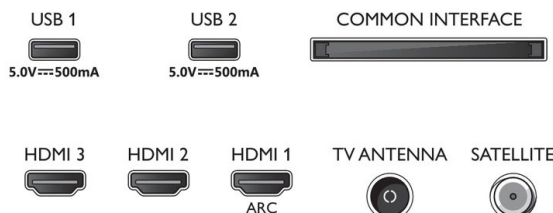

HDMI-videofunktioner som stöds

- HDR: HDR10, HLG

Multimedietillämpningar

- Videouppspelningsformat: Behållare: AVI, MKV, H264/MPEG-4 AVC, MPEG-1, MPEG-2, MPEG-4, VP9, HEVC (H.265), AV1
- Textningsformat som stöds: .SMI, .SRT, .SSA, .SUB, .TXT, .ASS
- Musikuppspelningsformat: AAC, MP3, WAV, WMA (v2 upp till v9.2), WMA-PRO (v9 och v10), FLAC
- Bilduppspelningsformat: JPEG, BMP, GIF, PNG, HEIF

Design

- TV:ns färger: Ram i satinkrom
- Stativdesign: Fötter i satinkrom

Mått

- Lådans mått (B x H x D): 1 100,0 x 680,0 x 140,0 mm
- Utrustningens mått (B x H x D): 956,0 x 566,0 x 87,0 mm
- Apparatstorlek med stativ (B x H x D): 956,0 x 586,0 x 224,0 mm
- Produktvikt: 6,3 kg
- Produktvikt (+stativ): 6,5 kg
- Vikt inkl. förpackning: 9,0 kg
- Kompatibel med väggfäste: 100 x 100 mm
- Underredets mått (B x H x D):

- 756,0 x 20,0 x 224,0 mm
- Avstånd mellan 2 stativ: 756,0 mm
- Stativets höjd till TV:ns nedre kant: 20,0 mm

Tillbehör

- Tillbehör som medföljer: Fjärrkontroll, 2 x AAA-batterier, Bordsställning, Nätkabel, Snabbstartguide, Broschyr med juridisk information och säkerhetsinformation

EU-energikort

- EPREL-registreringsnummer: tbc
- Energiklass för SDR: saknas
- Krav på strömförsörjning i påslaget läge för SDR: tbc kWh/1 000 tim.
- Strömförbrukning i av-läge: saknas
- Nätverksanslutet standbyläge: 2.0 W
- Panelteknik som används: LED-LCD

Connections

Side