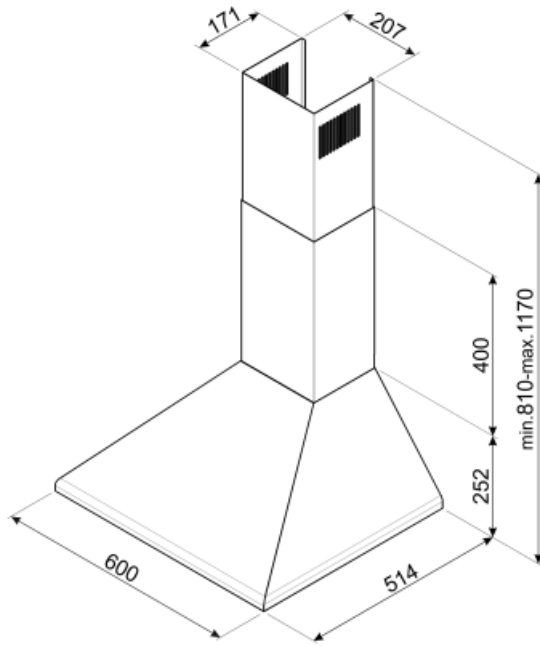

Hastighet 1	351	53
Hastighet 2	420	57
Hastighet 3	635	67

Kapacitet/energietikett

B

Årlig effektförbrukning (AEChood)	60 kWh/a	Luftburet akustiskt buller för A-viktade ljudeffektsutsläpp vid min.hastighet (SPEmin)	53 dB(A)
Energiklass (EEC)	B	Luftburet akustiskt buller för A-viktade ljudeffektutsläpp vid maxhastighet (SPEmax)	67 dB(A)
Flödesdynamisk effektivitet (FDE)	26	Tidsökningsfaktor (F)	1.1
Flödesdynamisk effektivitetsklass (FDEC)	B	Energieffektivitetsindex	62.2
Ljuseffektivitet (LE)	100.2 lux/W	Mest effektiva luftflöde (Qbep)	355 m³/h
Ljuseffektivitetsklass (LEC)	A	Uppmätt lufttryck vid bästa effektivitetsposition (Pbep)	385 Pa
Fettfiltreringseffektivitet (GFE)	74.4 %	Uppmätt elförbrukning vid bästa effektivitetspunkt (Wbep)	146 W
Fettfiltreringseffektivitetsklass (GFEC)	D	Ljusets anslutningseffekt (WI)	2 W
Luftflöde, min.hastighet (Qmin)	351 m³/h	Genomsnittligt ljus från ljuskälla på tillagningsyta (Emiddle)	221 lux
Luftflöde vid maxhastighet (Qmax)	635 m³/h	Ljudtryck vid högsta läge (Lwa)	67 dB(A)

Elektrisk anslutning

Anslutningseffekt	202 W	Frekvens	50-60 Hz
Spänning	220-240 V	Sladdens längd	1 000 mm

Även tillgängligt

Andra tillgängliga färger	Vit, Svart, Creme	Andra tillgängliga färgkoder	KSED65BE - KSED65NE - KSED65PE