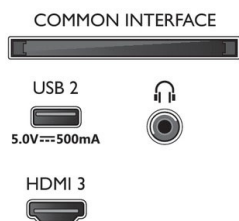

Multimedietillämpningar

- Videouppspelningsformat: Behållare: AVI, MKV, H264/MPEG-4 AVC, MPEG-1, MPEG-2, MPEG-4, VP9, HEVC (H.265), AV1
- Textningsformat som stöds: .SMI, .SRT, .SSA, .SUB, .TXT, .ASS
- Musikuppspelningsformat: AAC, MP3, WAV, WMA (v2 upp till v9.2), WMA-PRO (v9 och v10), FLAC
- Bilduppspelningsformat: JPEG, BMP, GIF, PNG, HEIF

Design

- TV:ns färger: Ram i satinkrom
- Stativdesign: Metallfötter i färgat krom

Mått

- Lädans mått (B x H x D): 1 100,0 x 695,0 x 140,0 mm
- Utsträckningsmått (B x H x D): 963,0 x 570,0 x 78,0 mm
- Apparatstorlek med stativ (B x H x D): 963,0 x 630,0 x 237,0 mm
- Produktvikt: 8,5 kg
- Produktvikt (+stativ): 8,8 kg
- Vikt inkl. förpackning: 11,0 kg
- Kompatibel med väggfäste: 200 x 100 mm
- Underredets mått (B x H x D): 777,0 x 72,0 x 237,0 mm
- Avstånd mellan 2 stativ: 777,0 mm
- Stativets höjd till TV:ns nedre kant: 72,0 mm

Tillbehör

- Tillbehör som medföljer: Fjärrkontroll, 2 x AAA-batterier, Bordsställning, Nätkabel, Snabbstartguide, Broschyr med juridisk information och säkerhetsinformation

EU-energikort

- EPREL-registreringsnummer: 1446291
- Energiklass för SDR: F
- Krav på strömförsörjning i påslaget läge för SDR: 51 kWh/1 000 tim.
- Energiklass för HDR: G
- Krav på strömförsörjning i påslaget läge för HDR: 104 kWh/1 000 tim.
- Strömförbrukning i av-läge: saknas
- Nätverksanslutet standbyläge: 2,0 W
- Panelteknik som används: LED-LCD

Connections

Side