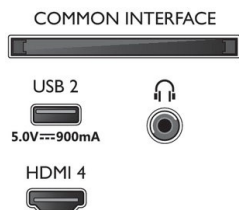

Connections

Side