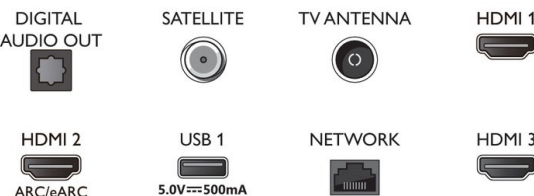

Bottom

Publiceringsdatum
2023-03-11

Version: 2.3.2

12 NC: 8670 001 88184
EAN: 87 18863 03698 3

© 2023 Koninklijke Philips N.V.
Med ensamrätt.

Specifikationerna kan ändras utan föregående meddelande. Alla varumärken tillhör Koninklijke Philips N.V. eller sina respektive ägare.

www.philips.com

- EPG:n (elektronisk programguide) och faktisk visningsbarhet (upp till 8 dagar) beror på land och operatör.
- Erbjudanden via Android-appen varierar beroende på land. Mer information hittar du i din lokala Google Play Store.
- TV:n har funktioner för DVB-mottagning av kostnadsfria sändningar. Specifika DVB-operatörer kanske inte kan tas emot. Du hittar en uppdaterad lista i avsnittet med vanliga frågor på Philips supportwebbplats. För en del operatörer gäller villkorsbunden åtkomst och prenumerationer kan vara nödvändiga. Kontakta din operatör om du vill ha mer information.
- Philips TV Remote-appen och tillhörande funktioner skiljer sig mellan olika TV-modeller, operatörer och länder, samt mellan olika smarta enheter och operativsystem. Du hittar mer information på www.philips.com/TVRemoteapp.
- USB-inspelning gäller endast för digitalkanaler och inspelning kan begränsas av kopieringsskydd (CI+). Lands- och kanalrestriktioner kan gälla.
- Den här TV:n innehåller bly endast i vissa delar eller komponenter där det inte finns någon alternativ teknik, i enlighet med befintliga undantagsparagrafer i RoHS-direktivet.
- Minnesstorlek (flash): 16 G, det faktiska tillgängliga diskutrymmet kan variera (beroende på t.ex. (för)installerade appar, installerade operativsystem osv.)
- Amazon, Alexa och alla relaterade logotyper är varumärken som tillhör Amazon.com, Inc. eller dess dotterbolag. Amazon Alexa finns tillgängligt på vissa språk och i vissa länder.
- Amazon Prime finns på utvalda språk och i utvalda länder.
- Prenumeration på Disney+ krävs. Villkoren finns på <https://www.disneyplus.com> (c) 2020 Disney och dess relaterade enheter. Disney+ finns på vissa språk och i vissa länder.
- Google Assistant finns tillgängligt på Philips Android TV-apparater som kör Android O (8) eller senare OS-version. Google Assistant finns tillgängligt på utvalda språk och i utvalda länder.
- Netflix-prenumeration krävs. Villkoren finns på <https://www.netflix.com>
- Rakuten TV finns på utvalda språk och i utvalda länder.
- Google TV är namnet på den här enhetens programvaruupplävelse och ett varumärke som tillhör Google LLC.
- Google TV är namnet på den här enhetens programvaruupplävelse och ett varumärke som tillhör Google LLC. YouTube, OK Google och andra märken är varumärken som tillhör Google LLC.