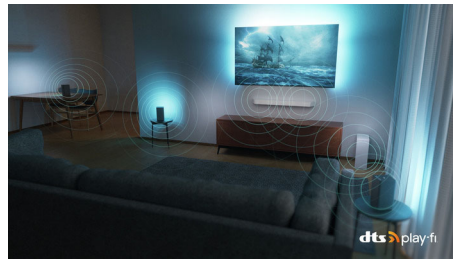

Hållbart förpackad

Tunn TV. Redo för framtiden.

Home Sound Made Easy. DTS Play-Fi

Du får fantastiskt och klart TV-ljud direkt. Om du vill ha mer kan du med Philips trådlösa hemmasystem med DTS Play-Fi ansluta till kompatibla soundbars och trådlösa högtalare hemma på några sekunder. Du kan till och med skapa ett surroundljuds system för hemmabio med TV:n som en central högtalare.