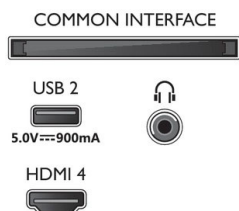

Tillbehör

- Tillbehör som medföljer: Fjärrkontroll, 2 x AAA-batterier, Bordsställning, Nätkabel, Snabbstartguide, Broschyr med juridisk information och säkerhetsinformation

EU-energikort

- EPREL-registreringsnummer: 1475940
- Energiklass för SDR: G
- Krav på strömförsörjning i påslaget läge för SDR: 52 kWh/1 000 tim.
- Energiklass för HDR: G
- Krav på strömförsörjning i påslaget läge för HDR: 122 kWh/1 000 tim.
- Strömförbrukning i av-läge: saknas
- Nätverksanslutet standbyläge: 2.0 W
- Panelteknik som används: LED-LCD

Connections

Side

Bottom

SATELLITE

TV ANTENNA

HDMI 1

USB 1

NETWORK