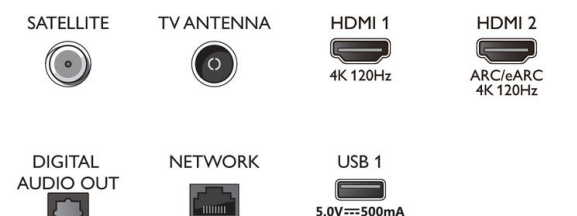

Bottom

Publiceringsdatum
2023-03-11

Version: 1.1.1

12 NC: 8670 001 89018
EAN: 87 18863 03840 6

© 2023 Koninklijke Philips N.V.
Med ensamrätt.

Specifikationerna kan ändras utan föregående meddelande. Alla varumärken tillhör Koninklijke Philips N.V. eller sina respektive ägare.

www.philips.com

* EPG:n (elektronisk programguide) och faktisk visningsbarhet (upp till 8 dagar) beror på land och operatör.
* Erbjudanden via Android-appen varierar beroende på land. Mer information hittar du i din lokala Google Play Store.
* TV:n har funktioner för DVB-mottagning av kostnadsfria sändningar. Specifika DVB-operatörer kanske inte kan tas emot. Du hittar en uppdaterad lista i avsnittet med vanliga frågor på Philips supportwebbplats. För en del operatörer gäller villkorsbunden åtkomst och prenumerationer kan vara nödvändiga. Kontakta din operatör om du vill ha mer information.
* Philips TV Remote-appen och tillhörande funktioner skiljer sig mellan olika TV-modeller, operatörer och länder, samt mellan olika smarta enheter och operativsystem. Du hittar mer information på www.philips.com/TVRemoteapp.
* USB-inspelning gäller endast för digitalkanaler och inspelning kan begränsas av kopieringsskydd (CI+). Lands- och kanalrestriktioner kan gälla.
* Den här TV:n innehåller bly endast i vissa delar eller komponenter där det inte finns någon alternativ teknik, i enlighet med befintliga undantagsparagrafer i RoHS-direktivet.
* Minnesstorlek (flash): 16 G, det faktiska tillgängliga diskutrymmet kan variera (beroende på t.ex. (för)installerade appar, installerade operativsystem osv.)
* Amazon, Alexa och alla relaterade logotyper är varumärken som tillhör Amazon.com, Inc. eller dess dotterbolag. Amazon Alexa finns tillgängligt på vissa språk och i vissa länder.
* Amazon Prime finns på utvalda språk och i utvalda länder.
* Prenumeration på Disney+ krävs. Villkoren finns på <https://www.disneyplus.com> (c) 2020 Disney och dess relaterade enheter. Disney+ finns på vissa språk och i vissa länder.
* Google Assistant finns tillgängligt på Philips Android TV-apparater som kör Android O (8) eller senare OS-version. Google Assistant finns tillgängligt på utvalda språk och i utvalda länder.
* Netflix-prenumeration krävs. Villkoren finns på <https://www.netflix.com>
* Rakuten TV finns på utvalda språk och i utvalda länder.
* Philips OLED-TV-paneler har certifierats som flimmerfria och fria från besvärmedelare av UL.
* Google TV är namnet på den här enhetens programvaruuppläggelse och ett varumärke som tillhör Google LLC.
* Google TV är namnet på den här enhetens programvaruuppläggelse och ett varumärke som tillhör Google LLC. YouTube, OK Google och andra märken är varumärken som tillhör Google LLC.