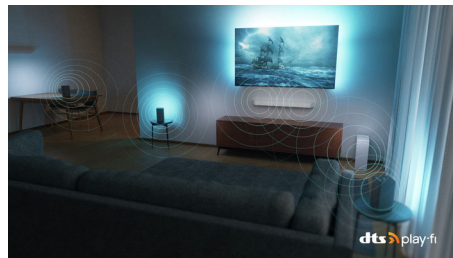

Home Sound Made Easy. DTS Play-Fi

Du får fantastiskt och klart TV-ljud direkt. Om du vill ha mer kan du med Philips trådlösa hemmasystem med DTS Play-Fi ansluta till kompatibla soundbars och trådlösa högtalare hemma på några sekunder. Du kan till och med skapa ett surroundljuds system för hemmabio med TV:n som en central högtalare.

Fantastiskt spelande

Spela utan begränsningar och låt OLED-skärmens otroliga realism omsluta dig! HDMI

2.1, en blixtsnabb uppdateringsfrekvens på 120 Hz och ultralåg input lag ger dig det bästa av nästa generations spelutrustning med en smidig och responsiv spelupplevelse samt otroligt jämna naturliga rörelser. Ambilights spelläge gör att spänningen stiger ännu mer.

Google TV™

Vad vill du titta på? Google TV samlar filmer, program och mycket mer från alla dina appar och prenumerationer och organiserar dem åt dig. Du får förslag baserat på vad du gillar, och du kan till och med använda Google TV-appen på telefonen för att skapa en visningslista när du är på språng.

AI-röststyrning

Röststyrning. Google Assistent. Fungerar med Alexa.

OLED EX-panelteknik

OLED EX-panel. Högre maximal ljusstyrka och tunnare ram.

Stöd för HDR

Stöd för alla de främsta HDR-formaten.