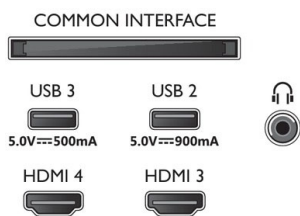

Tillbehör

- Tillbehör som medföljer: Fjärrkontroll, 2 x AAA-batterier, Bordsställning, Nätkabel, Snabbstartguide, Broschyr med juridisk information och säkerhetsinformation

EU-energikort

- EPREL-registreringsnummer: tbc
- Energiklass för SDR: saknas
- Krav på strömförsörjning i påslaget läge för SDR: tbc kWh/1 000 tim.
- Energiklass för HDR: saknas
- Krav på strömförsörjning i påslaget läge för HDR: tbc kWh/1 000 tim.
- Strömförbrukning i av-läge: saknas
- Nätverksanslutet standbyläge: 2,0 W
- Panelteknik som används: OLED

Connections

Side

Bottom

Publiceringsdatum
2023-03-11

Version: 1.1.1

12 NC: 8670 001 89018
EAN: 87 18863 03840 6

© 2023 Koninklijke Philips N.V.
Med ensamrätt.

Specifikationerna kan ändras utan föregående meddelande. Alla varumärken tillhör Koninklijke Philips N.V. eller sina respektive ägare.