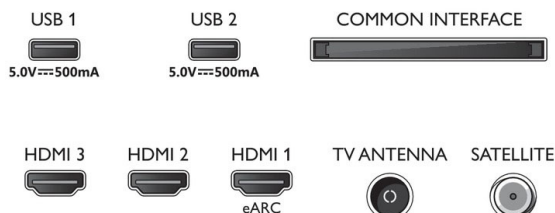

- HDR: HDR10, HLG

Multimedietillämpningar

- Videouppspelningsformat: Behållare: AVI, MKV, H264/MPEG-4 AVC, MPEG-1, MPEG-2, MPEG-4, VP9, HEVC (H.265), AV1
- Textningsformat som stöds: .SMI, .SRT, .SSA, .SUB, .TXT, .ASS
- Musikuppspelningsformat: AAC, MP3, WAV, WMA (v2 upp till v9.2), WMA-PRO (v9 och v10), FLAC
- Bilduppspelningsformat: JPEG, BMP, GIF, PNG, HEIF

Design

- TV:ns färger: Antracitgrå ram
- Stativdesign: Antracitgrå fötter

Mått

- Lådans mått (B x H x D): 1 240,0 x 785,0 x 150,0 mm
- Utrustningens mått (B x H x D): 1 111,0 x 654,0 x 87,5 mm
- Apparatstorlek med stativ (B x H x D): 1 111,0 x 674,0 x 260,0 mm

- Produktvikt: 9,1 kg
- Produktvikt (+stativ): 9,3 kg
- Vikt inkl. förpackning: 12,2 kg
- Kompatibel med väggfäste: 200 x 100 mm
- Underredets mått (B x H x D): 809,0 x 20,0 x 260,0 mm
- Avstånd mellan 2 stativ: 809,0 mm
- Stativets höjd till TV:ns nedre kant: 20,0 mm

Tillbehör

- Tillbehör som medföljer: Fjärrkontroll, 2 x AAA-batterier, Bordsställning, Nätkabel, Snabbstartguide, Broschyr med juridisk information och säkerhetsinformation

EU-energikort

- EPREL-registreringsnummer: 1428881
- Energiklass för SDR: E
- Krav på strömförsörjning i påslaget läge för SDR: 54 kWh/1 000 tim.
- Energiklass för HDR: F
- Krav på strömförsörjning i påslaget läge för HDR: 93 kWh/1 000 tim.
- Strömförbrukning i av-läge: saknas
- Nätverksanslutet standbyläge: 2.0 W
- Panelteknik som används: LED-LCD

Connections

Side

Rear

Publiceringsdatum
2023-03-22

Version: 1.2.1

12 NC: 8670 001 88172
EAN: 87 18863 03687 7

© 2023 Koninklijke Philips N.V.
Med ensamrätt.

Specifikationerna kan ändras utan föregående meddelande. Alla varumärken tillhör Koninklijke Philips N.V. eller sina respektive ägare.

www.philips.com

- Google Assistant finns på vissa språk och i vissa länder. Listan över länder och språk som stöds kommer att utökas med tiden. Kontakta vår kundtjänst för den senaste informationen.
- EPG:n (elektronisk programguide) och faktisk visningsbarhet (upp till 8 dagar) beror på land och operatör.
- TV:n har funktioner för DVB-mottagning av kostnadsfria sändningar. Specifika DVB-operatörer kanske inte kan tas emot. Du hittar en uppdaterad lista i avsnittet med vanliga frågor på Philips supportwebbplats. För en del operatörer gäller villkorsbunden åtkomst och prenumerationer kan vara nödvändiga. Kontakta din operatör om du vill ha mer information.
- Philips TV Remote-appen och tillhörande funktioner skiljer sig mellan olika TV-modeller, operatörer och länder, samt mellan olika smarta enheter och operativsystem. Du hittar mer information på www.philips.com/TVRemoteapp.
- Utbudet av smart-TV-appar varierar mellan olika TV-modeller och länder. Du hittar mer information på www.philips.com/smarttv.
- Den här TV:n innehåller bly endast i vissa delar eller komponenter där det inte finns någon alternativ teknik, i enlighet med befintliga undantagsparagrafer i RoHS-direktivet.
- Amazon Prime finns på utvalda språk och i utvalda länder.
- Netflix-prenumeration krävs. Villkoren finns på <https://www.netflix.com>
- Rakuten TV finns på utvalda språk och i utvalda länder.
- Med fjärrkontroll utan mikrofon fungerar Google Assistant via Google Home-appen eller Google Home-högtalare.
- Fungerar med Google Assistant är tillämpligt i de länder där Google har introducerat funktionen.