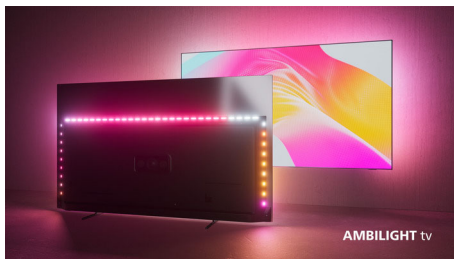

Philips LED
4K Ambilight-TV

164 cm (65 tum) Ambilight-TV
Stöd för de större HDR-formaten
Dolby Atmos-ljud
Philips Smart TV

65PUS8108

Din önskan är den här TV:ns lag!

4K Ambilight-TV

Vill du se de senaste släppen? Berätta bara för den här TV:ns inbyggda Alexa vad du är på jakt efter och luta dig sedan tillbaka medan upplevelsehöjande Ambilight leder dig djupare in i dramat! Du får även otroligt skarp bild och realistiskt Dolby Atmos-ljud.

4K LED Ambilight-TV. Otroligt skarp och upplevelsehöjande

- Låt dig uppslukas av innehållet du älskar. Ambilight-TV.
- Ultraskarp bild. Intensiv tittarupplevelse.
- Bild och ljud som på bio. Dolby Vision och Dolby Atmos.

- Kompatibel med alla större HDR-format
- Bra för spel. VRR och låg input lag på alla konsoler.

PHILIPS

Funktioner

Ambilight-TV

Ambilight TV-modeller är de enda TV-apparaterna med smarta LED-lampor bakom skärmen som reagerar på det du tittar på och omsluter dig med en ljus-halo av färger. Den ändrar allt: TV:n verkar större och du kommer att bli mer uppslukad av de program, filmer och spel du gillar mest.

Ultraskarp bild

Oavsett vad du tittar på ger den här 4K LED Ambilight-TV:n dig en klar, ultraskarp bild med intensiva färger. TV:n är kompatibel med alla större HDR-format – så du ser fler detaljer, även i mörka och ljusa områden, när du streamar HDR-innehåll.