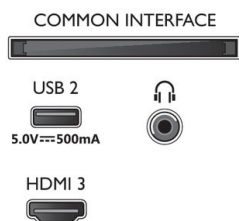

Tillbehör

- Tillbehör som medföljer: Fjärrkontroll, 2 x AAA-batterier, Bordsställning, Nätkabel, Snabbstartguide, Broschyr med juridisk information och säkerhetsinformation

EU-energikort

- EPREL-registreringsnummer: 1448689
- Energiklass för SDR: F
- Krav på strömförsörjning i påslaget läge för SDR: 94 kWh/1 000 tim.
- Energiklass för HDR: G
- Krav på strömförsörjning i påslaget läge för HDR: 183 kWh/1 000 tim.
- Strömförbrukning i av-läge: saknas
- Nätverksanslutet standbyläge: 2.0 W
- Panelteknik som används: LED-LCD

Connections

Side

Bottom

Publiceringsdatum
2023-03-22

Version: 1.3.1

12 NC: 8670 001 88181
EAN: 87 18863 03695 2

© 2023 Koninklijke Philips N.V.
Med ensamrätt.

Specifikationerna kan ändras utan föregående meddelande. Alla varumärken tillhör Koninklijke Philips N.V. eller sina respektive ägare.