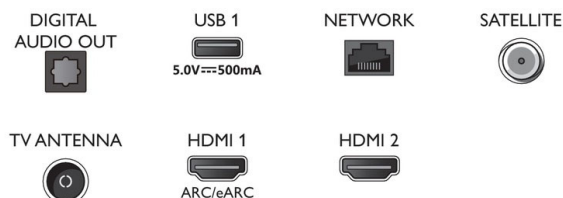

Bottom

Publiceringsdatum
2023-03-22

Version: 1.3.1

12 NC: 8670 001 88181
EAN: 87 18863 03695 2

© 2023 Koninklijke Philips N.V.
Med ensamrätt.

Specifikationerna kan ändras utan föregående meddelande. Alla varumärken tillhör Koninklijke Philips N.V. eller sina respektive ägare.

www.philips.com

* EPG:n (elektronisk programguide) och faktisk visningsbarhet (upp till 8 dagar) beror på land och operatör.

* TV:n har funktioner för DVB-mottagning av kostnadsfria sändningar. Specifika DVB-operatörer kanske inte kan tas emot. Du hittar en uppdaterad lista i avsnittet med vanliga frågor på Philips supportwebbplats. För en del operatörer gäller villkorsbunden åtkomst och prenumerationer kan vara nödvändiga. Kontakta din operatör om du vill ha mer information.

* Philips TV Remote-appen och tillhörande funktioner skiljer sig mellan olika TV-modeller, operatörer och länder, samt mellan olika smarta enheter och operativsystem. Du hittar mer information på www.philips.com/TVRemoteapp.

* Utbudet av smart-TV-appar varierar mellan olika TV-modeller och länder. Du hittar mer information på www.philips.com/smarttv.

* Den här TV:n innehåller bly endast i vissa delar eller komponenter där det inte finns någon alternativ teknik, i enlighet med befintliga undantagsparagrafer i RoHS-direktivet.

* Amazon Prime finns på utvalda språk och i utvalda länder.

* Netflix-prenumeration krävs. Villkoren finns på <https://www.netflix.com>

* Rakuten TV finns på utvalda språk och i utvalda länder.

* Google Assistant finns på vissa språk och i vissa länder. Listan över länder och språk som stöds kommer att utökas med tiden. Kontakta vår kundtjänst för den senaste informationen.