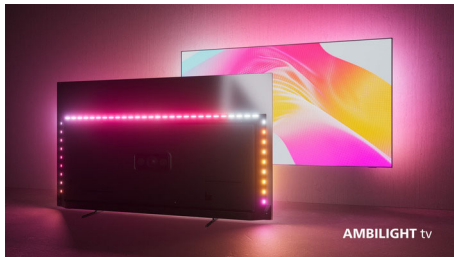

Philips LED
4K Ambilight-TV

189 cm (75 tum) Ambilight-TV
Stöd för de större HDR-formaten
Dolby Atmos-ljud
Philips Smart TV

75PUS8108

Din önskan är den här TV:ns lag!

4K Ambilight-TV

Vill du se de senaste släppen? Berätta bara för den här TV:ns inbyggda Alexa vad du är på jakt efter och luta dig sedan tillbaka medan upplevelsehöjande Ambilight leder dig djupare in i dramat! Du får även otroligt skarp bild och realistiskt Dolby Atmos-ljud.

- Kompatibel med alla större HDR-format
- Bra för spel. VRR och låg input lag på alla konsoler.

PHILIPS

Funktioner

Ambilight-TV

Ambilight TV-modeller är de enda TV-apparaterna med smarta LED-lampor bakom skärmen som reagerar på det du tittar på och omsluter dig med en ljus-halo av färger. Den ändrar allt: TV:n verkar större och du kommer att bli mer uppslukad av de program, filmer och spel du gillar mest.

Ultraskarp bild

Oavsett vad du tittar på ger den här 4K LED Ambilight-TV:n dig en klar, ultraskarp bild med intensiva färger. TV:n är kompatibel med alla större HDR-format – så du ser fler detaljer, även i mörka och ljusa områden, när du streamar HDR-innehåll.