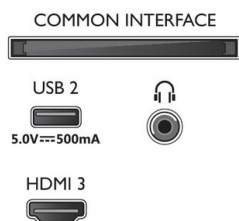

Tillbehör

- Tillbehör som medföljer: Fjärrkontroll, 2 x AAA-batterier, Bordsställning, Nätkabel, Snabbstartguide, Broschyr med juridisk information och säkerhetsinformation

EU-energikort

- EPREL-registreringsnummer: tbc
- Energiklass för SDR: saknas
- Krav på strömförsörjning i påslaget läge för SDR: tbc kWh/1 000 tim.
- Energiklass för HDR: saknas
- Krav på strömförsörjning i påslaget läge för HDR: tbc kWh/1 000 tim.
- Strömförbrukning i av-läge: saknas
- Nätverksanslutet standbyläge: 2.0 W
- Panelteknik som används: LED-LCD

Connections

Side

Bottom

Publiceringsdatum
2023-03-22

Version: 1.2.1

12 NC: 8670 001 88182
EAN: 87 18863 03696 9

© 2023 Koninklijke Philips N.V.
Med ensamrätt.

Specifikationerna kan ändras utan föregående meddelande. Alla varumärken tillhör Koninklijke Philips N.V. eller sina respektive ägare.