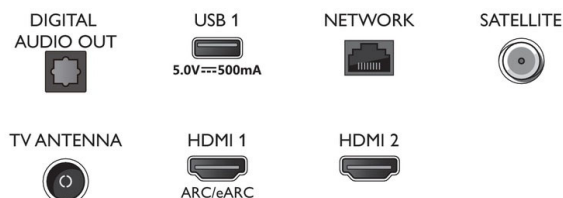

Bottom

Publiceringsdatum
2023-03-22

Version: 1.2.1

12 NC: 8670 001 88182
EAN: 87 18863 03696 9

© 2023 Koninklijke Philips N.V.
Med ensamrätt.

Specifikationerna kan ändras utan föregående meddelande. Alla varumärken tillhör Koninklijke Philips N.V. eller sina respektive ägare.

www.philips.com

* EPG:n (elektronisk programguide) och faktisk visningsbarhet (upp till 8 dagar) beror på land och operatör.

* TV:n har funktioner för DVB-mottagning av kostnadsfria sändningar. Specifika DVB-operatörer kanske inte kan tas emot. Du hittar en uppdaterad lista i avsnittet med vanliga frågor på Philips supportwebbplats. För en del operatörer gäller villkorsbunden åtkomst och prenumerationer kan vara nödvändiga. Kontakta din operatör om du vill ha mer information.

* Philips TV Remote-appen och tillhörande funktioner skiljer sig mellan olika TV-modeller, operatörer och länder, samt mellan olika smarta enheter och operativsystem. Du hittar mer information på www.philips.com/TVRemoteapp.

* Utbudet av smart-TV-appar varierar mellan olika TV-modeller och länder. Du hittar mer information på www.philips.com/smarttv.

* Den här TV:n innehåller bly endast i vissa delar eller komponenter där det inte finns någon alternativ teknik, i enlighet med befintliga undantagsparagrafer i RoHS-direktivet.

* Amazon Prime finns på utvalda språk och i utvalda länder.

* Netflix-prenumeration krävs. Villkoren finns på <https://www.netflix.com>

* Rakuten TV finns på utvalda språk och i utvalda länder.

* Google Assistant finns på vissa språk och i vissa länder. Listan över länder och språk som stöds kommer att utökas med tiden. Kontakta vår kundtjänst för den senaste informationen.