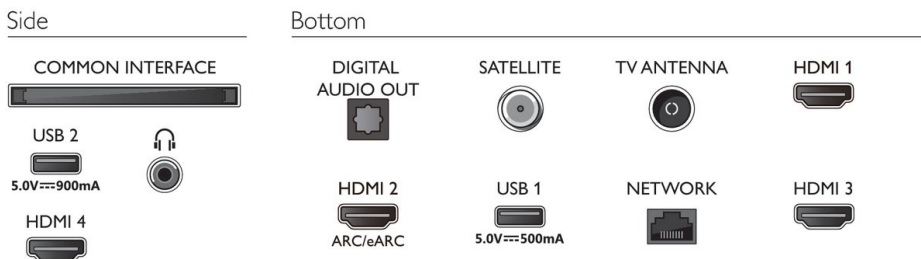

Multimedietillämpningar

- Videouppspelningsformat: Behållare: AVI, MKV, H264/ MPEG-4 AVC, MPEG-1, MPEG-2, MPEG-4, VP9, HEVC (H.265), AV1
- Textningsformat som stöds: .SMI, .SRT, .SSA, .SUB, .TXT, .ASS
- Musikuppspelningsformat: AAC, MP3, WAV, WMA (v2 upp till v9.2), WMA-PRO (v9 och v10), FLAC
- Bilduppspelningsformat: JPEG, BMP, GIF, PNG, 360-foto, HEIF

Design

- TV:ns färger: Antracitgrå ram
- Stativdesign: Antracitgrå fötter

Mått

- Lådans mått (B x H x D): tbc x tbc x tbc mm
- Utrustningens mått (B x H x D): 1 450,0 x 844,0 x 84,0 mm
- Apparatstorlek med stativ (B x H x D): 1 450,0 x 864,0/ 903,0 x 286,0 mm
- Underredets mått (B x H x D): 813,0/1233,0 x 31,0/ 70,0 x 286,0 mm

- Kompatibel med väggfäste: 300 x 300 mm
- Avstånd mellan 2 stativ: 813,0/1233,0 mm
- Stativets höjd till TV:ns nedre kant: 31,0/70,0 mm
- Produktvikt: 23,3 kg
- Produktvikt (+stativ): 23,8 kg
- Vikt inkl. förpackning: 31,0 kg

Tillbehör

- Tillbehör som medföljer: Fjärrkontroll, 2 x AAA-batterier, Bordsställning, Nätkabel, Snabbstartguide, Broschyr med juridisk information och säkerhetsinformation

EU-energikort

- EPREL-registreringsnummer: tbc
- Energi klass för SDR: saknas
- Krav på strömförsörjning i påslaget läge för SDR: tbc kWh/1 000 tim.
- Energi klass för HDR: saknas
- Krav på strömförsörjning i påslaget läge för HDR: tbc kWh/1 000 tim.
- Strömförbrukning i av-läge: saknas
- Nätverksanslutet standbyläge: 2,0 W
- Panelteknik som används: LED-LCD

Connections

Publiceringsdatum
2023-03-11

Version: 2.3.2

12 NC: 8670 001 88188
EAN: 87 18863 03701 0

© 2023 Koninklijke Philips N.V.
Med ensamrätt.

Specifikationerna kan ändras utan föregående meddelande. Alla varumärken tillhör Koninklijke Philips N.V. eller sina respektive ägare.

www.philips.com

- EPG:n (elektronisk programguide) och faktisk visningsbarhet (upp till 8 dagar) beror på land och operatör.
- Erbjudanden via Android-appen varierar beroende på land. Mer information hittar du i din lokala Google Play Store.
- TV:n har funktioner för DVB-mottagning av kostnadsfria sändningar. Specifika DVB-operatörer kanske inte kan tas emot. Du hittar en uppdaterad lista i avsnittet med vanliga frågor på Philips supportwebbplats. För en del operatörer gäller villkorsbunden åtkomst och prenumerationer kan vara nödvändiga. Kontakta din operatör om du vill ha mer information.
- Philips TV Remote-appen och tillhörande funktioner skiljer sig mellan olika TV-modeller, operatörer och länder, samt mellan olika smarta enheter och operativsystem. Du hittar mer information på www.philips.com/TVRemoteapp.
- USB-inspelning gäller endast för digitalkanaler och inspelning kan begränsas av kopieringsskydd (CI+). Lands- och kanalrestriktioner kan gälla.
- Den här TV:n innehåller bly endast i vissa delar eller komponenter där det inte finns någon alternativ teknik, i enlighet med befintliga undantagsparagrafer i RoHS-direktivet.
- Minnesstorlek (flash): 16 G, det faktiska tillgängliga diskutrymmet kan variera (beroende på t.ex. (för)installerade appar, installerade operativsystem osv.)
- Amazon, Alexa och alla relaterade logotyper är varumärken som tillhör Amazon.com, Inc. eller dess dotterbolag. Amazon Alexa finns tillgängligt på vissa språk och i vissa länder.
- Amazon Prime finns på utvalda språk och i utvalda länder.
- Prenumeration på Disney+ krävs. Villkoren finns på <https://www.disneyplus.com> (c) 2020 Disney och dess relaterade enheter. Disney+ finns på vissa språk och i vissa länder.
- Google Assistant finns tillgängligt på Philips Android TV-apparater som kör Android O (8) eller senare OS-version. Google Assistant finns tillgängligt på utvalda språk och i utvalda länder.
- Netflix-prenumeration krävs. Villkoren finns på <https://www.netflix.com>
- Rakuten TV finns på utvalda språk och i utvalda länder.
- Google TV är namnet på den här enhetens programvaruuppläggelse och ett varumärke som tillhör Google LLC.
- Google TV är namnet på den här enhetens programvaruuppläggelse och ett varumärke som tillhör Google LLC. YouTube, OK Google och andra märken är varumärken som tillhör Google LLC.