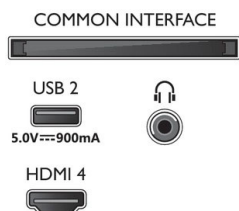

Tillbehör

- Tillbehör som medföljer: Fjärrkontroll, 2 x AAA-batterier, Bordsställning, Nätkabel, Snabbstartguide, Broschyr med juridisk information och säkerhetsinformation

EU-energikort

- EPREL-registreringsnummer: 1476000
- Energiklass för SDR: E
- Krav på strömförsörjning i påslaget läge för SDR: 61 kWh/1 000 tim.
- Energiklass för HDR: G
- Krav på strömförsörjning i påslaget läge för HDR: 128 kWh/1 000 tim.
- Strömförbrukning i av-läge: saknas
- Nätverksanslutet standbyläge: 2.0 W
- Panelteknik som används: LED-LCD

Connections

Side

Bottom

Publiceringsdatum
2023-03-18

Version: 2.1.2

12 NC: 8670 001 88193
EAN: 87 18863 03704 1

© 2023 Koninklijke Philips N.V.
Med ensamrätt.

Specifikationerna kan ändras utan föregående meddelande. Alla varumärken tillhör Koninklijke Philips N.V. eller sina respektive ägare.