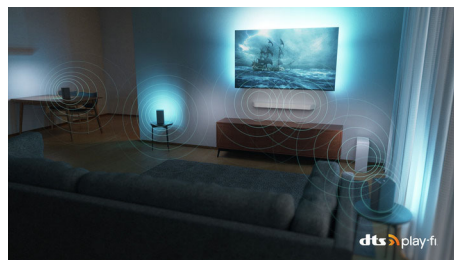

Hållbart förpackad

Tunn TV. Redo för framtiden.

Home Sound Made Easy. DTS Play-Fi

Du får fantastiskt och klart TV-ljud direkt. Om du vill ha mer kan du med Philips trådlösa hemmasystem med DTS Play-Fi ansluta till kompatibla soundbars och trådlösa högtalare hemma på några sekunder. Du kan till och med skapa ett surroundljuds system för hemmabio med TV:n som en central högtalare.