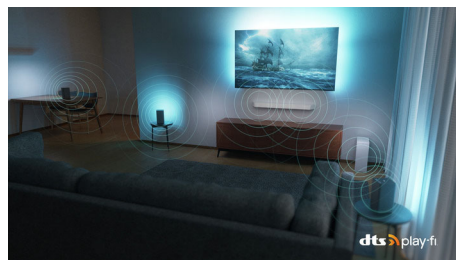

Hållbart förpackad

Tunn TV. Redo för framtiden.

Home Sound Made Easy. DTS Play-Fi

Du får fantastiskt och klart TV-ljud direkt. Om du vill ha mer kan du med Philips trådlösa hemmasystem med DTS Play-Fi ansluta till kompatibla soundbars och trådlösa högtalare hemma på några sekunder. Du kan till och med skapa ett surroundljuds system för hemmabio med TV:n som en central högtalare.