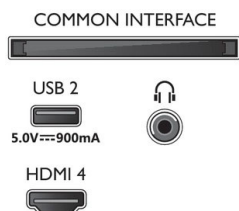

Tillbehör

- Tillbehör som medföljer: Fjärrkontroll, 2 x AAA-batterier, Bordsställning, Nätkabel, Snabbstartguide, Broschyr med juridisk information och säkerhetsinformation

EU-energikort

- EPREL-registreringsnummer: tbc
- Energiklass för SDR: saknas
- Krav på strömförsörjning i påslaget läge för SDR: tbc kWh/1 000 tim.
- Energiklass för HDR: saknas
- Krav på strömförsörjning i påslaget läge för HDR: tbc kWh/1 000 tim.
- Strömförbrukning i av-läge: saknas
- Nätverksanslutet standbyläge: 2.0 W
- Panelteknik som används: LED-LCD

Connections

Side

Bottom

Publiceringsdatum
2023-03-11

Version: 2.1.2

12 NC: 8670 001 88196
EAN: 87 18863 03707 2

© 2023 Koninklijke Philips N.V.
Med ensamrätt.

Specifikationerna kan ändras utan föregående meddelande. Alla varumärken tillhör Koninklijke Philips N.V. eller sina respektive ägare.