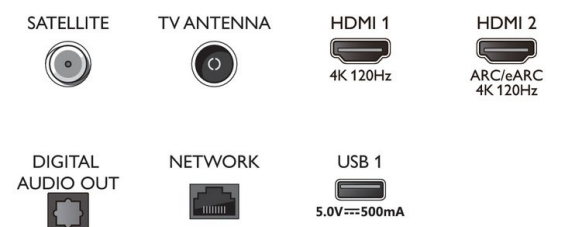

Tillbehör

- Tillbehör som medföljer: Fjärrkontroll, 2 x AAA-batterier, Bordsställning, Nätkabel, Snabbstartguide, Broschyr med juridisk information och säkerhetsinformation

EU-energikort

- EPREL-registreringsnummer: tbc
- Energiklass för SDR: saknas
- Krav på strömförsörjning i påslaget läge för SDR: tbc kWh/1 000 tim.
- Energiklass för HDR: saknas
- Krav på strömförsörjning i påslaget läge för HDR: tbc kWh/1 000 tim.
- Strömförbrukning i av-läge: saknas
- Nätverksanslutet standbyläge: 2.0 W
- Panelteknik som används: OLED

Connections

Side

Bottom

Publiceringsdatum
2023-03-12

Version: 2.1.1

12 NC: 8670 001 88199
EAN: 87 18863 03709 6

© 2023 Koninklijke Philips N.V.
Med ensamrätt.

Specifikationerna kan ändras utan föregående meddelande. Alla varumärken tillhör Koninklijke Philips N.V. eller sina respektive ägare.