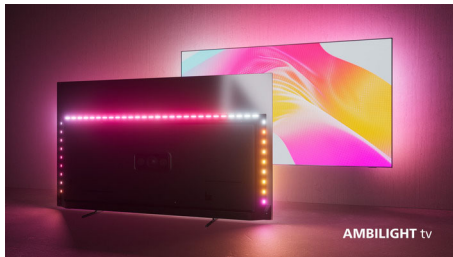

Philips OLED
4K Ambilight-TV

139 cm (55 tum) Ambilight-TV

P5 AI Perfect Picture Engine
Dolby Atmos-ljud
Google TV™

55OLED708

Vad du än tittar på. Vad du än spelar.

4K Ambilight-TV

Vår mest prisvärda OLED-TV tar dig närmare allt du gillar. Den verklighetstroga bilden, Dolby Atmos-ljud och Ambilights upplevelsehöjande halo skapar spänning på bionivå för varje program, film och spel. Direkt i vardagsrummet.

PHILIPS

Funktioner

Ambilight-TV

Ambilight TV-modeller är de enda TV-apparaterna med smarta LED-lampor bakom skärmen som reagerar på det du tittar på och omsluter dig med en ljus-halo av färger. Den ändrar allt: TV:n verkar större och du kommer att bli mer uppslukad av de program, filmer och spel du gillar mest.