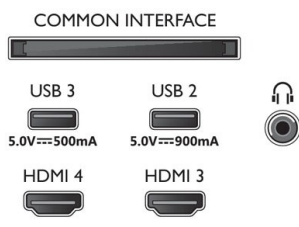

Tillbehör

- Tillbehör som medföljer: Fjärrkontroll, 2 x AAA-batterier, Bordsställning, Nätkabel, Snabbstartguide, Broschyr med juridisk information och säkerhetsinformation

EU-energikort

- EPREL-registreringsnummer: tbc
- Energiklass för SDR: saknas
- Krav på strömförsörjning i påslaget läge för SDR: tbc kWh/1 000 tim.
- Energiklass för HDR: saknas
- Krav på strömförsörjning i påslaget läge för HDR: tbc kWh/1 000 tim.
- Strömförbrukning i av-läge: saknas
- Nätverksanslutet standbyläge: 2.0 W
- Panelteknik som används: OLED

Connections

Side

Bottom

Publiceringsdatum
2023-03-12

Version: 2.1.1

12 NC: 8670 001 88199
EAN: 87 18863 03709 6

© 2023 Koninklijke Philips N.V.
Med ensamrätt.

Specifikationerna kan ändras utan föregående meddelande. Alla varumärken tillhör Koninklijke Philips N.V. eller sina respektive ägare.