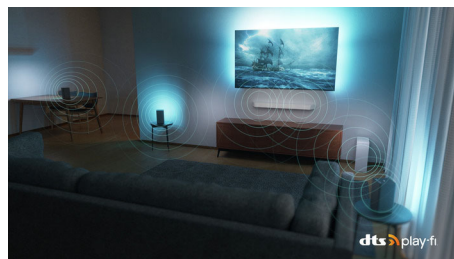

DTS Play-Fi

Du får fantastiskt och klart TV-ljud direkt. Om du vill ha mer kan du med Philips trådlösa hemmasystem med DTS Play-Fi ansluta till kompatibla soundbars och trådlösa högtalare hemma på några sekunder. Du kan till och med

skapa ett surroundljuds system för hemmabio med TV:n som en central högtalare.

Fantastiskt spelande

Spela utan begränsningar och låt OLED-skärmens otroliga realism omsluta dig! HDMI 2.1, en blixtnabb uppdateringsfrekvens på 120 Hz och ultralåg input lag ger dig det bästa av nästa generations spelutrustning med en smidig och responsiv spelupplevelse samt otroligt jämna naturliga rörelser. Ambilights spelläge gör att spänningen stiger ännu mer.

Google TV™

Vad vill du titta på? Google TV samlar filmer, program och mycket mer från alla dina appar och prenumerationer och organiserar dem åt dig. Du får förslag baserat på vad du gillar, och du kan till och med använda Google TV-appen på telefonen för att skapa en visningslista när du är på språng.

AI-röststyrning

Röststyrning. Google Assistant. Fungerar med Alexa.

Stöd för HDR

Stöd för alla de främsta HDR-formaten.