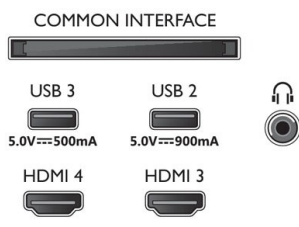

Tillbehör

- Tillbehör som medföljer: Fjärrkontroll, 2 x AAA-batterier, Bordsställning, Nätkabel, Snabbstartguide, Broschyr med juridisk information och säkerhetsinformation

EU-energikort

- EPREL-registreringsnummer: tbc
- Energiklass för SDR: saknas
- Krav på strömförsörjning i påslaget läge för SDR: tbc kWh/1 000 tim.
- Energiklass för HDR: saknas
- Krav på strömförsörjning i påslaget läge för HDR: tbc kWh/1 000 tim.
- Strömförbrukning i av-läge: saknas
- Nätverksanslutet standbyläge: 2,0 W
- Panelteknik som används: OLED

Connections

Side

Bottom

Publiceringsdatum
2023-03-11

Version: 1.1.1

12 NC: 8670 001 89021
EAN: 87 18863 03842 0

© 2023 Koninklijke Philips N.V.
Med ensamrätt.

Specifikationerna kan ändras utan föregående meddelande. Alla varumärken tillhör Koninklijke Philips N.V. eller sina respektive ägare.