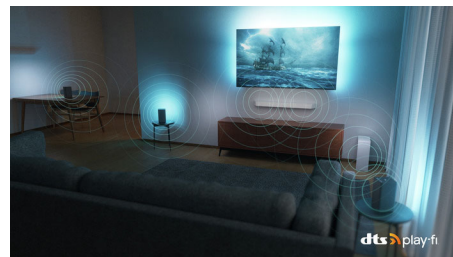

Home Sound Made Easy. DTS Play-Fi

Du får fantastiskt och klart TV-ljud direkt. Om du vill ha mer kan du med Philips trådlösa hemmasystem med DTS Play-Fi ansluta till kompatibla soundbars och trådlösa högtalare hemma på några sekunder. Du kan till och med skapa ett surroundljudsystem för hemmabio med TV:n som en central högtalare.

Fantastiskt spelande

Spela utan begränsningar och låt OLED-skärmens otroliga realism omsluta dig! HDMI 2.1, en blixtn snabb uppdateringsfrekvens på 120 Hz och ultralåg input lag ger dig det bästa av nästa generations spelutrustning med en smidig och responsiv spelupplevelse samt otroligt jämna naturliga rörelser. Ambilights spelläge gör att spänningen stiger ännu mer.

Google TV™

Vad vill du titta på? Google TV samlar filmer, program och mycket mer från alla dina appar och prenumerationer och organiserar dem åt dig. Du får förslag baserat på vad du gillar, och du kan till och med använda Google TV-appen på telefonen för att skapa en visningslista när du är på språng.

AI-röststyrning

Röststyrning. Google Assistant. Fungerar med Alexa.