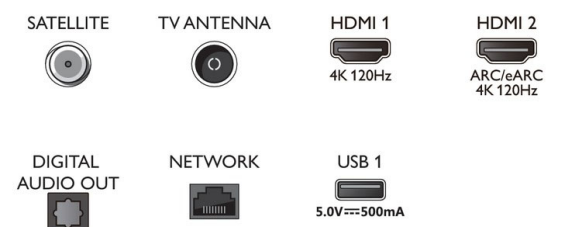

Tillbehör

- Tillbehör som medföljer: Fjärrkontroll, 2 x AAA-batterier, Bordsställning, Nätkabel, Snabbstartguide, Broschyr med juridisk information och säkerhetsinformation

EU-energikort

- EPREL-registreringsnummer: tbc
- Energiklass för SDR: saknas
- Krav på strömförsörjning i påslaget läge för SDR: tbc kWh/1 000 tim.
- Energiklass för HDR: saknas
- Krav på strömförsörjning i påslaget läge för HDR: tbc kWh/1 000 tim.
- Strömförbrukning i av-läge: saknas
- Nätverksanslutet standbyläge: 2,0 W
- Panelteknik som används: OLED

Connections

Side

Bottom

Publiceringsdatum
2023-03-11

Version: 1.1.1

12 NC: 8670 001 89021
EAN: 87 18863 03842 0

© 2023 Koninklijke Philips N.V.
Med ensamrätt.

Specifikationerna kan ändras utan föregående meddelande. Alla varumärken tillhör Koninklijke Philips N.V. eller sina respektive ägare.