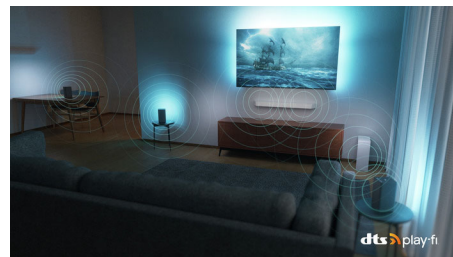

DTS Play-Fi

Du får fantastiskt och klart TV-ljud direkt. Om du vill ha mer kan du med Philips trådlösa hemmasystem med DTS Play-Fi ansluta till kompatibla soundbars och trådlösa högtalare hemma på några sekunder. Du kan till och med skapa ett surroundljudsystem för hemmabio med TV:n som en central högtalare.

Fantastiskt spelande

Spela utan begränsningar och låt OLED-skärmens otroliga realism omsluta dig! HDMI 2.1, en blixtnabb uppdateringsfrekvens på 120 Hz och ultralåg input lag ger dig det bästa av nästa generations spelutrustning med en smidig och responsiv spelupplevelse samt otroligt jämna naturliga rörelser. Ambilights spelläge gör att spänningen stiger ännu mer.

Google TV™

Vad vill du titta på? Google TV samlar filmer, program och mycket mer från alla dina appar och prenumerationer och organiserar dem åt dig. Du får förslag baserat på vad du gillar, och du kan till och med använda Google TV-appen på telefonen för att skapa en visningslista när du är på språng.

AI-röststyrning

Röststyrning. Google Assistant. Fungerar med Alexa.