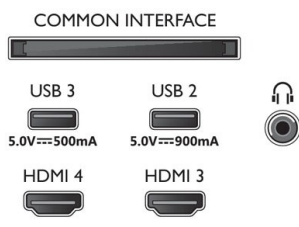

Connections

Side